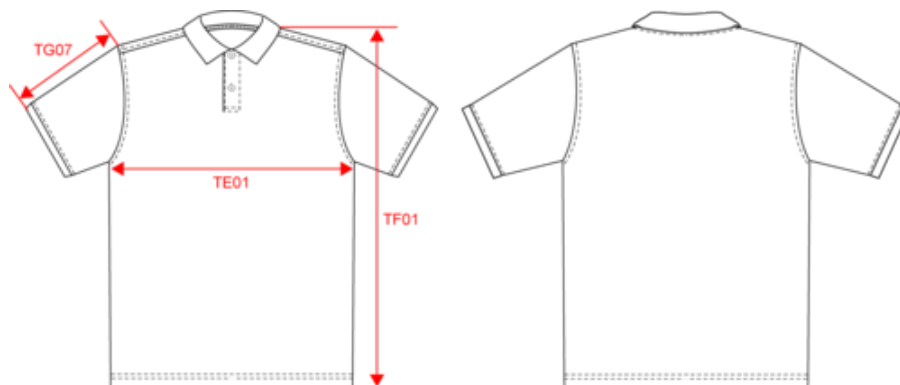

KARIBAN

K268

Polo bambino maniche corte

Dimensioni

Measurements in cm	4/6	6/8	8/10	10/12	12/14
TE01 - 1/2 chest width at 1.5cm below armhole	34.70	36.40	39.00	42.50	46.00
TF01 - Total height from HSP	45.15	49.95	54.75	59.55	64.35
TG07 - Short sleeve length	12.45	14.55	16.75	19.05	21.35