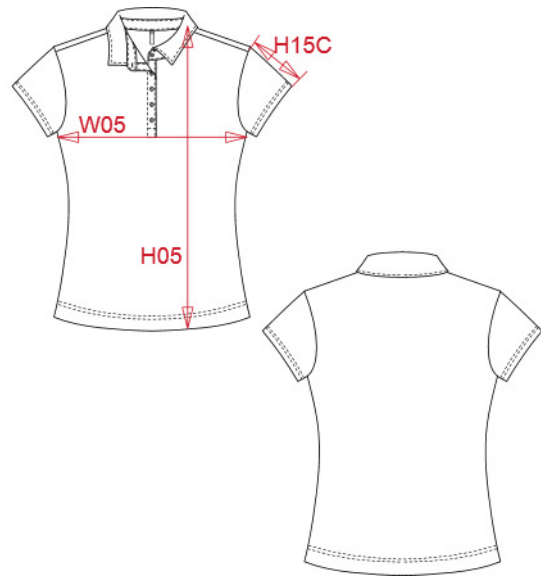

KARIBAN

REFERENCE : K261

SIZES : XS_S_M_L_XL_XXL

COMPOSITION :

Main fabric : Combed Cotton single jersey - 180 100%cotton
 Main fabric : Polyester / Cotton single jersey (20/1) 65/35 - 180
 For heather colors 65%polyester / 35%cotton
 Main fabric : Polyester / Cotton single jersey (20/1) 65/35 - 180
 For contrasted collar, collar band and inner front placket
 For heather colors 65%polyester / 35%cotton

WEIGHT :

Main fabric : 180 gsm
 Main fabric : 180 gsm
 Main fabric : 180 gsm

TECHNICAL DETAIL :

Enzyme fabric wash

ARTICLE WEIGHT :

152 gr/pc

| DESCRIPTION | |
|---------------------|--|
| Français : | Polo jersey bicolore femme |
| English : | Ladies' two-tone jersey polo shirt |
| Nederlands : | Tweekleurige damespolo jersey |
| Deutsch : | Zweifarbigenes Jersey-Polohemd für Damen |
| Español : | Polo jersey bicolor de mujer |
| Italiano : | Polo jersey bicolore donna |
| Português : | Polo de senhora jersey bicolor |

| MEASUREMENT | | | | | | | |
|--|-------|-------|-------|-------|-------|-------|--|
| Description | XS | S | M | L | XL | XXL | |
| H05 (L) Hauteur totale / Total height | 59,25 | 61,25 | 63,25 | 65,25 | 67,25 | 69,25 | |
| W05 (L) 1/2 largeur poitrine / 1/2 chest width | 43 | 46 | 49 | 52 | 55 | 58 | |
| H15C (L) Longueur manche courte / Short sleeve length | 14 | 14,75 | 15,50 | 16,25 | 17 | 17,75 | |

| CARE LABEL | | | | | |
|------------|--|--|--|--|--|
| | | | | | |

| PACKING | |
|---------|---|
| Box | 50 pcs / box XS => L:60cm W:40cm H:25cm GW:8.20kg NW:7.20kg S => L:60cm W:40cm H:25cm GW:8.70kg NW:7.70kg M => L:60cm W:40cm H:25cm GW:9.20kg NW:8.20kg L => L:60cm W:40cm H:25cm GW:9.80kg NW:8.80kg XL => L:60cm W:40cm H:25cm GW:10.40kg NW:9.40kg XXL => L:60cm W:40cm H:25cm GW:11kg NW:10kg |