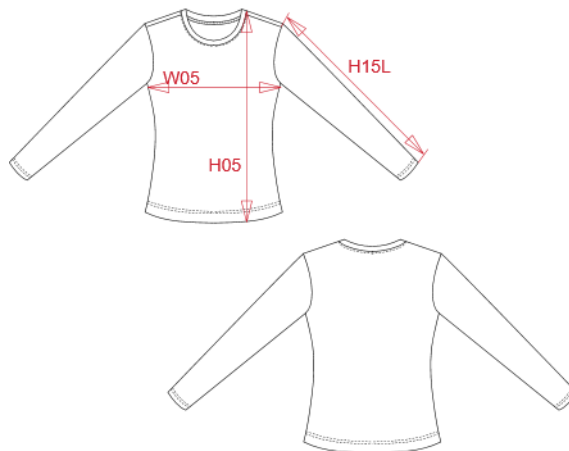

# KARIBAN

**REFERENCE :** K383

**SIZES :** S\_M\_L\_XL\_XXL\_3XL

**COMPOSITION :**

Main fabric : Combed Cotton single jersey - 180 100%cotton

Main fabric : Combed Cotton / Viscose single jersey 90/10 -  
180 For heather colors 90%cotton / 10%viscose

**WEIGHT :**

Main fabric : 180 gsm

Main fabric : 180 gsm

**TECHNICAL DETAIL :**

Enzyme washed fabric

**ARTICLE WEIGHT :**

160 gr/pc

DESCRIPTION
<b>Français :</b> T-shirt femme manches longues encolure ronde
<b>English :</b> Ladies long sleeve round neck T-shirt
<b>Nederlands :</b> Dames T-shirt met ronde hals en lange mouwen
<b>Deutsch :</b> Damen langarm rundhals T-shirt
<b>Español :</b> Camiseta de manga larga y escote redondo para mujer
<b>Italiano :</b> T-shirt donna maniche lunghe scollo tondo
<b>Português :</b> T-shirt de senhora de manga comprida e decote redondo

MEASUREMENT						
Description	S	M	L	XL	XXL	3XL
<b>H05 (L)</b> Hauteur totale / Total height	62	64	66	68	70	72
<b>W05 (L)</b> 1/2 largeur poitrine à 1.5cm de l'emmanchure / 1/2 chest width at 1.5cm below armhole	45	48	51	54	57	60
<b>H15L (L)</b> Longueur manche longue / Long sleeve length	58,75	59,75	60,75	61,75	62,75	63,75

CARE LABEL				

PACKING	
Box	50 pcs / box S => L:60cm W:40cm H:cm GW:kg NW:kg M => L:60cm W:40cm H:cm GW:kg NW:kg L => L:60cm W:40cm H:cm GW:kg NW:kg XL => L:60cm W:40cm H:cm GW:kg NW:kg XXL => L:60cm W:40cm H:cm GW:kg NW:kg 3XL => L:60cm W:40cm H:cm GW:kg NW:kg