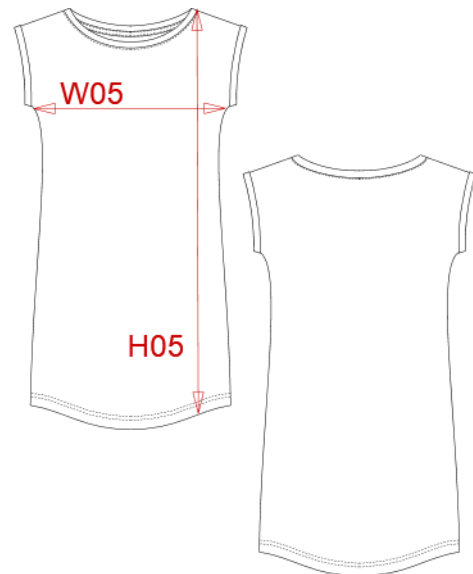

KARIBAN

REFERENCE : K388

SIZES : S/M_L/XL

COMPOSITION :

Main fabric : Combed cotton single jersey - 150 For solid colors
100% cotton

Main fabric : Combed cotton / Viscose single jersey 90/10 - 150
For heather colors 90%cotton / 10%viscose

WEIGHT :

Main fabric : 150 gsm

Main fabric : 150 gsm

ARTICLE WEIGHT :

156 gr/pc

DESCRIPTION
Français : T-shirt long femme
English : Ladies' long T-shirt
Nederlands : Lang dames-t-shirt
Deutsch : Langes T-Shirt für Damen
Español : Camiseta larga de mujer
Italiano : T-shirt lunga donna
Português : T-shirt de senhora comprida

COLORS	PANTONE SERIGRAPHIE
Light grey heather	Based on 877C
Off White	7527C
Pale pink	692C
Navy	433C
Black	Black

MEASUREMENT						
Description	S/M	L/XL				
H05 (L) Hauteur totale / Total height	85,50	89,50				
W05 (L) 1/2 largeur poitrine / 1/2 chest width	52	58				

CARE LABEL
    

PACKING	
Box	40 pcs / box S/M => L:60cm W:40cm H:25cm GW:7.50kg NW:6.50kg L/XL => L:60cm W:40cm H:25cm GW:8.30kg NW:7.30kg