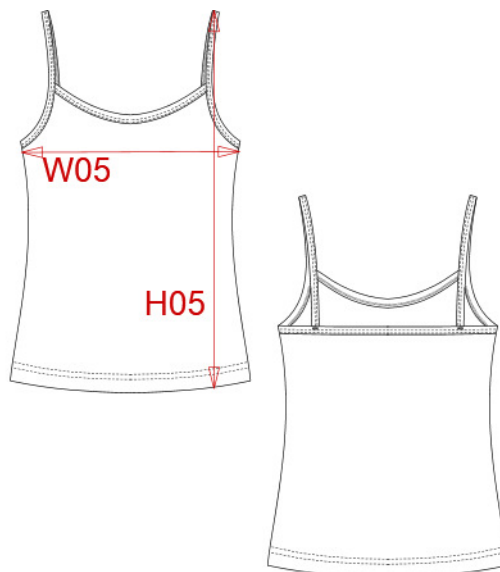

KARIBAN

REFERENCE : K397

SIZES : XS_S_M_L_XL_XXL

COMPOSITION :

Main fabric : Combed cotton / Elastane single jersey 97/3 silky touch - 160 97%cotton / 3%elastane

WEIGHT :

Main fabric : 160 gsm

ARTICLE WEIGHT :

75 gr/pc

DESCRIPTION
Français : Débardeur à bretelles femme
English : Ladies' strappy tank top
Nederlands : Damestop met schouderbandjes
Deutsch : Damen-Top mit Trägern
Español : Camiseta tirantes mujer
Italiano : Canotta donna con spalline
Português : Top de alças de senhora

COLORS	PANTONE SERIGRAPHIE
White	White
Black	Black

MEASUREMENT						
Description	XS	S	M	L	XL	XXL
H05 (L) Hauteur totale / Total height	56	58	60	62	64	66
W05 (L) 1/2 largeur poitrine à 1.5cm de l'emmanchure / 1/2 chest width at 1.5cm below armhole	34	37	40	43	46	49

CARE LABEL

PACKING	
Box	100 pcs / box XS => L:60cm W:40cm H:20cm GW:7.70kg NW:6.20kg S => L:60cm W:40cm H:20cm GW:8.50kg NW:7.00kg M => L:60cm W:40cm H:20cm GW:9.00kg NW:7.50kg L => L:60cm W:40cm H:23cm GW:9.80kg NW:8.30kg XL => L:60cm W:40cm H:23cm GW:10.50kg NW:9.00kg XXL => L:60cm W:40cm H:23cm GW:11.10kg NW:9.60kg