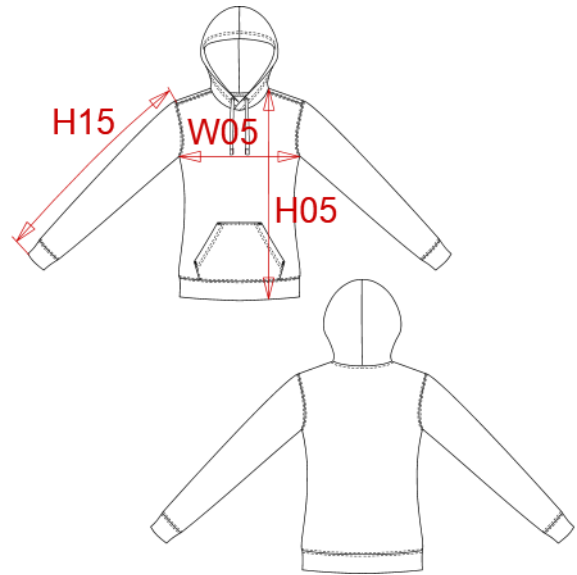

WEIGHT :

Main fabric : 280 gsm

Fabric 1 : 180 gsm

ARTICLE WEIGHT :

432 gr/pc

DESCRIPTION							COLORS		PANTONE SERIGRAFIE	
Français : Sweat-shirt capuche contrastée femme							Red / White	200C / White		
English : Ladies' contrast hooded sweatshirt							Black / Red	Black / 200C		
Nederlands : Damessweater met capuchon in contrasterende kleur							Orange / White	1585C / White		
Deutsch : Damen-Sweatshirt mit Kapuze in Kontrastfarbe							Light kelly green / White	7482C / White		
Español : Sudadera con capucha contrastada para mujer							White / Fine grey	White / 877C		
Italiano : Felpa donna con cappuccio a contrasto							Black / Yellow	Black / 1235C		
Português : Sweatshirt de senhora com capuz em contraste							Dark grey / Black	432C / Black		
MEASUREMENT							Light royal blue / Yellow	653C / 1235C		
Description	XS	S	M	L	XL	XXL	Navy / Fine grey	433C / 877C		
H05 (L) Hauteur totale / Total height	62	64	66	68	70	72	Oxford grey / Navy	Based on Cool gray 7C / 433C		
W05 (L) 1/2 largeur poitrine à 1.5cm de l'emmanchure / 1/2 chest width at 1.5cm below armhole	45	48	51	54	57	60	Black / Fine grey	Black / 877C		
H15I (L) Longueur manche avec bord côte / Sleeve length with rib	61,50	62,50	63,50	64,50	65,50	66,50	Tropical blue / White	7468C / White		
CARE LABEL							Navy / Red	433C / 200C		
							Sky blue / White	278C / White		
PACKING							Light royal blue / White	653C / White		
Box	20 pcs / box XS => L:60cm W:40cm H:28cm GW:9.5kg NW:8.2kg S => L:60cm W:40cm H:28cm GW:10.3kg NW:9kg M => L:60cm W:40cm H:28cm GW:10.4kg NW:9.1kg L => L:60cm W:40cm H:30cm GW:11kg NW:9.7kg XL => L:60cm W:40cm H:30cm GW:11.6kg NW:10.3kg XXL => L:60cm W:40cm H:30cm GW:12.6kg NW:11.3kg						Fuchsia / Fine grey	7425C / 877C		
							Purple / Oxford grey	7447C / Based on Cool gray 7C		