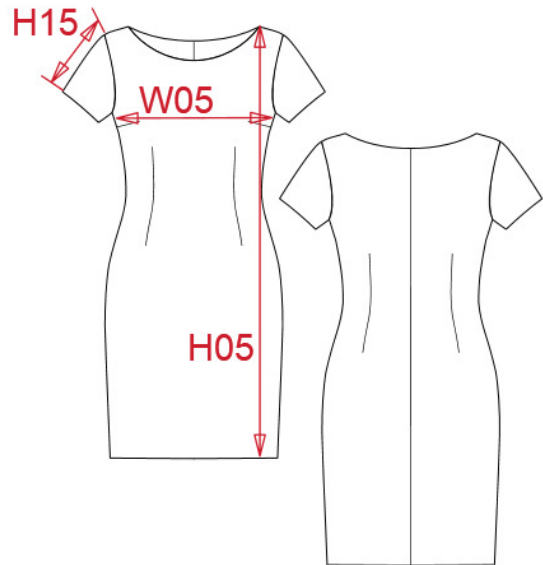

# KARIBAN

**REFERENCE :** K500

**SIZES :** 34\_36\_38\_40\_42\_44\_46

**COMPOSITION :**

Main fabric : Polyester / Viscose / Elastane woven 64/34/2 -  
220 64%polyester / 34%viscose / 2%elastane

Lining : Stretch polyester lining - 66 For lining 100%polyester

**WEIGHT :**

Main fabric : 220 gsm

Lining : 66 gsm

**ARTICLE WEIGHT :**

364 gr/pc

| DESCRIPTION         |                         |
|---------------------|-------------------------|
| <b>Français :</b>   | Robe manches courtes    |
| <b>English :</b>    | Short sleeve dress      |
| <b>Nederlands :</b> | Jurk met korte mouwen   |
| <b>Deutsch :</b>    | Kleid mit kurzen Ärmeln |
| <b>Español :</b>    | Vestido de manga corta  |
| <b>Italiano :</b>   | Vestito a maniche corte |
| <b>Português :</b>  | Vestido de manga curta  |

| MEASUREMENT  |       |       |        |       |        |       |        |
|--|-------|-------|--------|-------|--------|-------|--------|
| Description  | 34    | 36    | 38     | 40    | 42     | 44    | 46     |
| <b>H05 (L)</b> Hauteur totale / Total height   | 97,50 | 99    | 100,50 | 102   | 103,50 | 105   | 106,50 |
| <b>W05 (L)</b> 1/2 largeur poitrine à 1.5cm de l'emmanchure / 1/2 chest width at 1.5cm below armhole | 44    | 46    | 48     | 50    | 52     | 54    | 56     |
| <b>H15C (L)</b> Longueur manche courte / Short sleeve length   | 19    | 19,50 | 20     | 20,50 | 21     | 21,50 | 22     |

| CARE LABEL |  |  |  |  |
|------------|--|--|--|--|
|            |  |  |  |  |

| PACKING |   |
|---------|---|
| Box     | 20 pcs / box<br>36 => L:60cm W:40cm H:30cm GW:4,81kg NW:3,81kg<br>38 => L:60cm W:40cm H:30cm GW:5,02kg NW:4,02kg<br>40 => L:60cm W:40cm H:30cm GW:5,22kg NW:4,22 kg<br>42 => L:60cm W:40cm H:30cm GW:5,43kg NW:4,43kg<br>44 => L:60cm W:40cm H:30cm GW:5,65kg NW:4,65kg<br>46 => L:60cm W:40cm H:30cm GW:5,88kg NW:4,88kg |