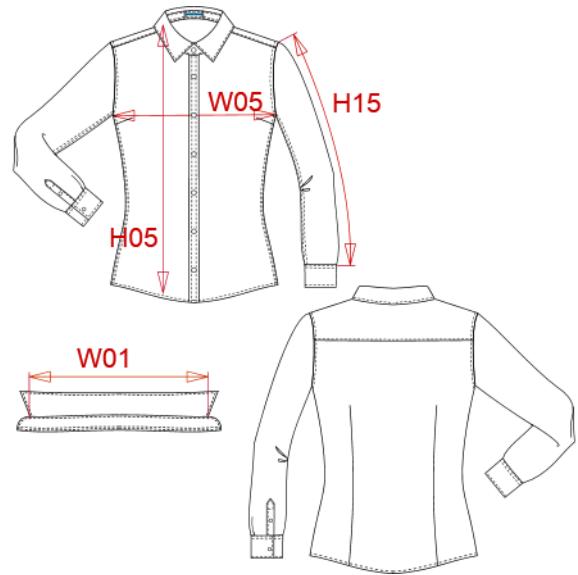

KARIBAN

REFERENCE : K509

SIZES : XS_S_M_L_XL_XXL

COMPOSITION :

Main fabric : Cotton Chambray - 160 With PP Spray (potassium permanganate spray) 100%cotton

WEIGHT :

Main fabric : 160 gsm

TECHNICAL DETAIL :

PP Spray

ARTICLE WEIGHT :

235 gr/pc

DESCRIPTION							COLORS	PANTONE SERIGRAPHIE
Français : Chemise Chambray femme English : Ladies' chambray shirt Nederlands : Damesblouse chambray Deutsch : Damen Chambrayhemd Español : Camisa de tela chambray para mujer Italiano : Camicia Chambray donna Português : Camisa de senhora em cambráia							Chambray blue	2139C
MEASUREMENT								
Description	XS	S	M	L	XL	XXL		
H05 (L) Hauteur totale / Total height	63,50	65,50	67,50	69,50	71,50	73,50		
W05 1/2 largeur poitrine / 1/2 chest width	43	46	49	52	55	58		
H15 Longueur manche sans poignet / Sleeve length without cuff	55	56	57	58	59	60		
CARE LABEL								
PACKING								
Box	12 pcs / box XS => L:60cm W:40cm H:19cm GW:4.83kg NW:3.20kg S => L:60cm W:40cm H:19cm GW:4.97kg NW:3.34kg M => L:60cm W:40cm H:19cm GW:5.10kg NW:3.47kg L => L:60cm W:40cm H:19cm GW:5.29kg NW:3.66kg XL => L:60cm W:40cm H:19cm GW:5.41kg NW:3.78kg XXL => L:60cm W:40cm H:19cm GW:5.60kg NW:3.97kg							