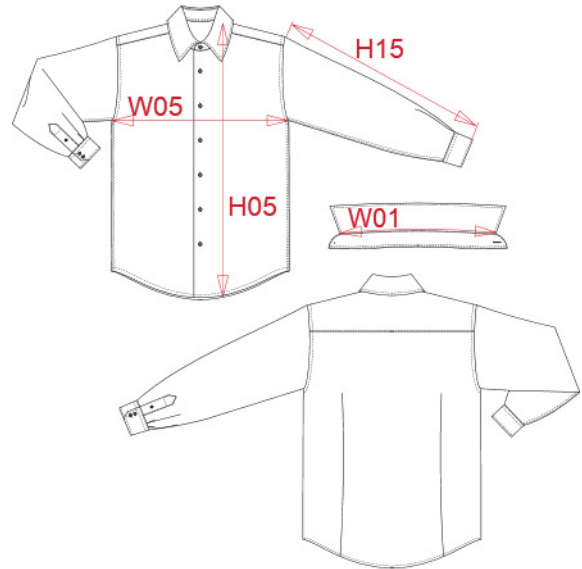

# KARIBAN

**REFERENCE :** K529

**SIZES :** XS\_S\_M\_L\_XL\_XXL\_3XL

**COMPOSITION :**

Main fabric : Cotton / Elastane poplin 97/3 - 120 97%cotton / 3%elastane

**WEIGHT :**

Main fabric : 120 gsm

**ARTICLE WEIGHT :**

320 gr/pc

DESCRIPTION
<b>Français :</b> Chemise homme manches longues
<b>English :</b> Men's long sleeve stretch shirt
<b>Nederlands :</b> Heren overhemd met lange mouwen
<b>Deutsch :</b> Pflegeleichtes herren langarm stretch-hemd
<b>Español :</b> Camisa de manga larga
<b>Italiano :</b> Camicia uomo maniche lunghe
<b>Português :</b> Camisa de homem de manga comprida com stretch

COLORS	PANTONE SERIGRAPHIE
White	White
Black	Black
Light blue	544C
Zinc	447C
Navy	433C
Wine	504C

MEASUREMENT							
Description	XS	S	M	L	XL	2XL	3XL
<b>W01</b> Longueur encolure / Neckline length	39,25	40,50	41,75	43	44,25	45,50	46,75
<b>H05</b> Hauteur totale dos / Back total height	74,50	76,50	78,50	80,50	82,50	84,50	86,50
<b>W05</b> 1/2 largeur poitrine / 1/2 chest width	48	51	54	57	60	63	66
<b>H15</b> Longueur manche avec poignet / Sleeve length with cuff	63	64	65	66	67	68	69

CARE LABEL				

PACKING	
Box	12 pcs / box S => L:60cm W:40cm H:19cm GW:5.30kg NW:3.60kg M => L:60cm W:40cm H:19cm GW:5.40kg NW:3.70kg L => L:60cm W:40cm H:19cm GW:5.50kg NW:3.80kg XL => L:60cm W:40cm H:19cm GW:5.62kg NW:3.92kg XXL => L:60cm W:40cm H:19cm GW:5.74kg NW:4.04kg 3XL => L:60cm W:40cm H:19cm GW:5.86kg NW:4.16kg