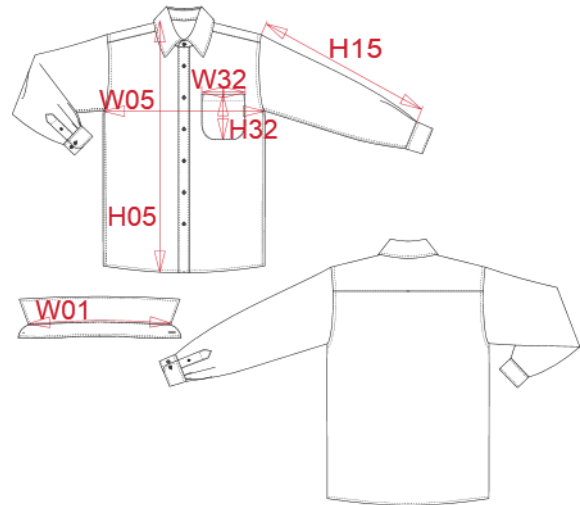

KARIBAN

REFERENCE : K545

SIZES : XS_S_M_L_XL_XXL_3XL_4XL_5XL_6XL

COMPOSITION :

Main fabric : Polyester / Cotton poplin 65/35 - 105 For white color 65%polyester / 35%cotton

Main fabric : Polyester / Cotton poplin 65/35 - 110 For colors 65%polyester / 35%cotton

WEIGHT :

Main fabric : 105 gsm

Main fabric : 110 gsm

TECHNICAL DETAIL :

Easy Care

ARTICLE WEIGHT :

280 gr/pc

DESCRIPTION											COLORS		PANTONE SERIGRAPHIE	
Français : Chemise homme manches longues											White		White	
English : Men's long sleeve easy care polycotton poplin shirt											Black		Black	
Nederlands : Heren overhemd met lange mouwen											Navy		433C	
Deutsch : Pflegeleichtes polycotton herren langarm hemd											Classic red		1945C	
Español : Camisa de manga larga											Bright sky		2708C	
Italiano : Camicia uomo maniche lunghe policotone popeline											Zinc		447C	
Português : Camisa manga comprida de tratamento fácil											Brown		440C	
MEASUREMENT											Wine		504C	
Description	XS	S	M	L	XL	XXL	3XL	4XL	5XL	6XL	Burnt lime		583C	
W01 Longueur encolure / Neckline length	40	41,25	42,50	43,75	45	46,25	47,50	48,75	50	51,25	Orange		1585C	
W05 1/2 largeur poitrine/1/2 chest width	51	54	57	60	63	66	69	72	75	78	Silver		2331C	
H05 Hauteur totale dos / Back total height	74	76	78	80	82	84	86	88	90	92	Bright turquoise		638C	
H15 Longueur manche sans poignet / Sleeve length without cuff	58,50	59,50	60,50	61,50	62,50	63,50	64,50	65,50	66,50	67,50	Purple		7447C	
H32 Hauteur poche devant / Front pocket height	14	14	14	14	14	15	15	15	16	16	Forest green		5605C	
W32 Largeur poche devant / Front pocket width	13	13	13	13	13	14	14	14	15	15	Light royal blue		653C	
CARE LABEL											Kelly green		7727C	
											Yellow		1235C	
											Urban grey		Cool gray 10C	
											Angora		482C	
											Light khaki		7764C	
											Cobalt blue		7668C	
											Marl storm grey		Based on 424C	