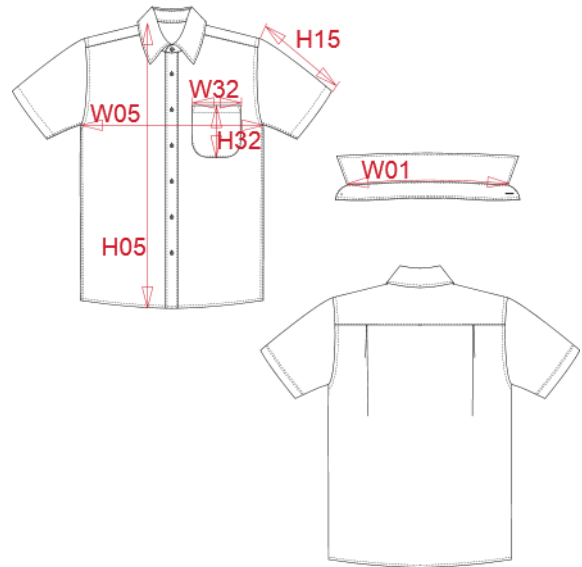

KARIBAN

REFERENCE : K551

SIZES : XS_S_M_L_XL_XXL_3XL_4XL_5XL_6XL

COMPOSITION :

Main fabric : Polyester / Cotton poplin 65/35 - 105 For white
color 65%polyester / 35%cotton

Main fabric : Polyester / Cotton poplin 65/35 - 110 For colors
65%polyester / 35%cotton

WEIGHT :

Main fabric : 105 gsm

Main fabric : 110 gsm

TECHNICAL DETAIL :

Easy Care

ARTICLE WEIGHT :

265 gr/pc

DESCRIPTION
Français : Chemise homme manches courtes
English : Men's short sleeve easy care polycotton poplin shirt
Nederlands : Heren overhemd korte mouwen
Deutsch : Pflegeleichtes polycotton herren kurzarm hemd
Español : Camisa de manga corta
Italiano : Camicia uomo maniche corte policotone popeline
Português : Camisa de manga curta tratamento fácil

MEASUREMENT										
Description	XS	S	M	L	XL	XXL	3XL	4XL	5XL	6XL
W01 Longueur encolure / Neckline length	40	41,25	42,50	43,75	45	46,25	47,50	48,75	50	51,25
W05 1/2 largeur poitrine/1/2 chest width	51	54	57	60	63	66	69	72	75	78
H05 Hauteur totale dos / Back total height	74	76	78	80	82	84	86	88	90	92
H15 Longueur manche sans poignet / Sleeve length without cuff	23,75	24,50	25,25	26	26,75	27,50	28,25	29	29,75	30,50
H32 Hauteur poche devant / Front pocket height	14	14	14	14	14	15	15	15	16	16
W32 Largeur poche devant / Front pocket width	13	13	13	13	13	14	14	14	15	15

CARE LABEL

PACKING
Box 12 pcs / box S => L:60cm W:40cm H:20cm GW:4.51kg NW:2.86kg M => L:60cm W:40cm H:20cm GW:4.57kg NW:2.92kg L => L:60cm W:40cm H:20cm GW:4.64kg NW:2.99kg XL => L:60cm W:40cm H:20cm GW:4.74kg NW:3.09kg XXL => L:60cm W:40cm H:20cm GW:4.87kg NW:3.22kg 3XL => L:60cm W:40cm H:20cm GW:5.02kg NW:3.37kg 4XL => L:60cm W:40cm H:20cm GW:5.24kg NW:3.59kg 5XL => L:60cm W:40cm H:20cm GW:5.27kg NW:3.62kg 6XL => L:60cm W:40cm H:20cm GW:5.37kg NW:3.72kg