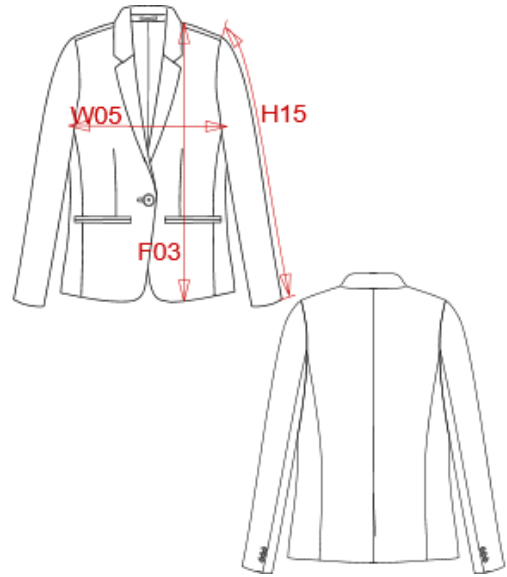

KARIBAN

REFERENCE : K6131

SIZES : 32_34_36_38_40_42_44_46_48_50

COMPOSITION :

Main fabric : Polyester / Viscose / Elastane woven 64/34/2 - 220 64%polyester / 34%viscose / 2%elastane

Lining : Polyester taffeta - 50 For body, sleeves and pockets lining 100%polyester

Lining : Polyester taffeta - 50 For contrasted piping on front facing and inner pocket 100%polyester

WEIGHT :

Main fabric : 220 gsm

Lining : 50 gsm

Lining : 50 gsm

ARTICLE WEIGHT :

473 gr/pc

DESCRIPTION	
Français :	Veste femme
English :	Ladies' jacket
Nederlands :	Damesjas
Deutsch :	Damenjacke
Español :	Chaqueta de mujer
Italiano :	Giacca donna
Português :	Blazer de senhora

COLORS	PANTONE SERIGRAPHIE
Black	Black
Navy	433C
Anthracite heather	Based on 447C

MEASUREMENT										
Description	32	34	36	38	40	42	44	46	48	50
F03 Hauteur totale devant de l'HSP / Front total height from HSP	63	64	65	66	67	68	69	70	71	72
W05 (L) 1/2 largeur poitrine à 1.5cm de l'emmanchure / 1/2 chest width at 1.5 cm below armhole	39,50	41,50	43,50	45,50	47,50	49,50	51,50	53,50	55,50	57,50
H15L (L) Longueur manche longue / Long sleeve length	59,75	60,75	61,75	62,75	63,75	64,75	65,75	66,75	67,75	68,75

CARE LABEL				

PACKING	
Box	5 pcs / box
	32 => L:75cm W:40cm H20:cm GW:3,23kg NW:2,23 kg
	34 => L:75cm W:40cm H20:cm GW:3,36kg NW:2,36 kg
	36 => L:75cm W:40cm H20:cm GW:3,49kg NW:2,49kg
	38 => L:75cm W:40cm H20:cm GW:3,62kg NW:2,62kg
	40 => L:75cm W:40 cm H20:cm GW:3,75kg NW:2,75kg
	42 => L:75cm W:40 cm H20:cm GW:3,88kg NW:2,88kg
	44 => L:75cm W:40 cm H20:cm GW:4,02kg NW:3,02kg
	46 => L:75cm W:40cm H20:cm GW:4,20kg NW:3,20kg
	48 => L:75cm W:40cm H20:cm GW:4,33kg NW: 3,33 kg
	50 => L:75cm W:40cm H20:cm GW:4,46kg NW: 3,46 kg