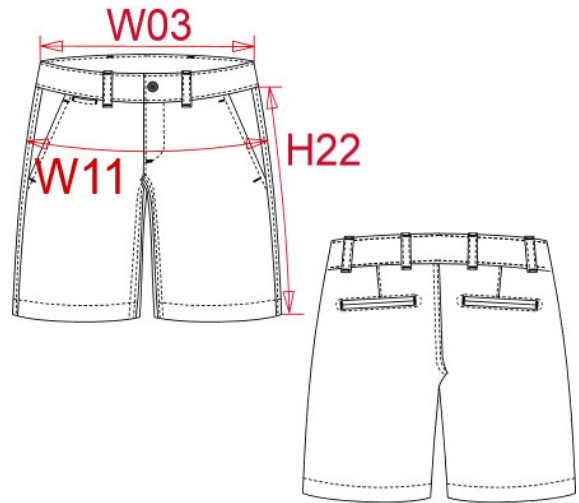

# KARIBAN

**REFERENCE :** K750

**SIZES :** 38\_40\_42\_44\_46\_48\_50\_52\_54

**COMPOSITION :**

Main fabric : Cotton / Elastane twill 98/2 - 245 98%cotton / 2% elastane

**WEIGHT :**

Main fabric : 245 gsm

**TECHNICAL DETAIL :**

Peach finished

**ARTICLE WEIGHT :**

323 gr/pc

DESCRIPTION										COLORS		PANTONE SERIGRAPHIE	
<b>Français :</b> Bermuda chino homme										Black		Black	
<b>English :</b> Men's chino Bermuda shorts										Dark navy		426C	
<b>Nederlands :</b> Heren chino bermudashorts										Beige		7536C	
<b>Deutsch :</b> Chino-Bermuda-Shorts für Herren										Camel		874C	
<b>Español :</b> Bermuda Chino de hombre										White		White	
<b>Italiano :</b> Bermuda Chino uomo										Fine grey		877C	
<b>Português :</b> Bermuda chino de homem										Light khaki		7764C	
MEASUREMENT													
Description	38	40	42	44	46	48	50	52	54				
<b>W03 (M)*</b> 1/2 largeur taille / 1/2 waist width	40	42	44	46,60	49,10	51,60	54,10	56,60	59,10				
<b>W11 (M)*</b> 1/2 bassin / 1/2 hip width	49	51	53	55	57	59	61	63	65				
<b>H22 (M)*</b> Longueur côté / Side length	43	43,90	44,60	45,30	46	46,80	47,60	48,30	49,25				
CARE LABEL													
PACKING													
Box	20 pcs / box												
	38 => L:60cm W:40cm H:22cm GW:5.84kg NW:7.07kg												
	40 => L:60cm W:40cm H:22cm GW:5.83kg NW:7.16kg												
	42 => L:60cm W:40cm H:22cm GW:6.31kg NW:7.54kg												
	44 => L:60cm W:40cm H:22cm GW:6.47kg NW:7.70kg												
	46 => L:60cm W:40cm H:22cm GW:6.65kg NW:7.88kg												
	48 => L:60cm W:40cm H:22cm GW:6.90kg NW:8.12kg												
	50 => L:60cm W:40cm H:22cm GW:7.07kg NW:8.29kg												
	52 => L:60cm W:40cm H:22cm GW:7.35kg NW:8.58kg												
	54 => L:60cm W:40cm H:22cm GW:7.65kg NW:8.88kg												