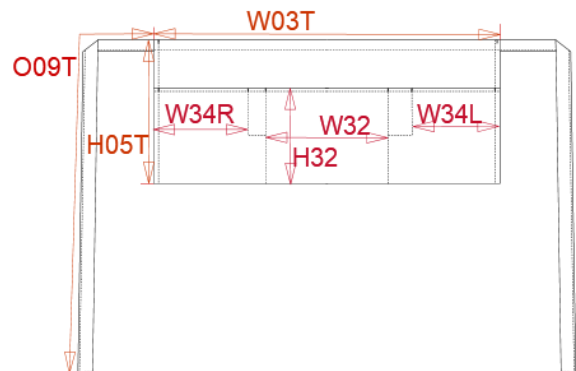

KARIBAN

REFERENCE : K886

SIZES : U

COMPOSITION :

Main fabric : Cotton twill - 280 - 9.4 OZ 100%cotton

Main fabric : Slubbed Cotton denim - 280 100%cotton

WEIGHT :

Main fabric : 280 gsm

Main fabric : 280 gsm

ARTICLE WEIGHT :

20 gr/pc

DESCRIPTION								COLORS		PANTONE SERIGRAPHIE	
Français : Tablier Barman								Black	Black		
English : Barman Apron								Wine	504C		
Nederlands : Kelnerschort								Navy	433C		
Deutsch : Kurze Barschürze								Dark grey	447C		
Español : Delantal corto de barman								Beige	7530C		
Italiano : Barman Apron								Chocolate	439C		
Português : Avental curto de barman								White	White		
								Red	200C		
								Light grey	416C		
								Denim	-		

MEASUREMENT							
Description	U						
W03T Largeur taille tablier / Apron waist width	70						
H05T Hauteur totale tablier / Apron total height	26						
O09T Longueur ceinture tablier / Apron waist strap length	82						
H32 Hauteur poche devant / Front pocket height	20						
W34L Largeur poche côté droit / Right side pocket width	18						
W32 Largeur poche devant / Front pocket width	22,50						
W34R Largeur poche côté gauche / Left side pocket width	20						

CARE LABEL				

PACKING	
Box	50 pcs / box U => L:28cm W:25cm H:30cm GW:8.20kg NW:7.20kg