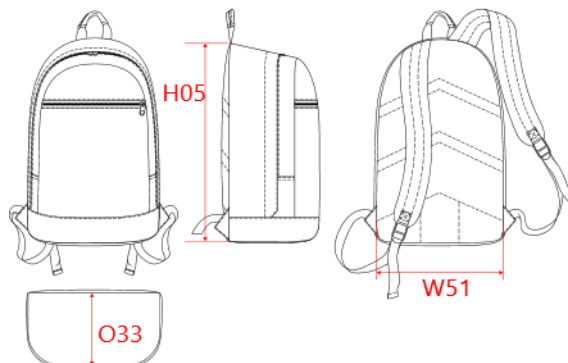

REFERENCE : KI0159

SIZES : U

COMPOSITION :

Main fabric : Polyester oxford 600D PVC backing 100% polyester

Main fabric : Polyester oxford 600D PVC backing As contrast color on bottom part of front panel + bottom panel. 100%

polyester

Lining : Polyester 210D PU backing - 75 As inside lining. 100% polyester

TECHNICAL DETAIL :

PVC backing

ARTICLE WEIGHT :

410 gr/pc

DESCRIPTION		COLORS	PANTONE SERIGRAPHIE
Français : Sac à dos urbain		Black / Black	Black / Black
English : Urban backpack		Full grey / Black	445C / Black
Nederlands : Rugzak voor de stad		Iris blue / Black	7545C / Black
Deutsch : City-Rucksack			
Español : Mochila urbana			
Italiano : Zaino stile urbano			
Português : Mochila estilo urbano			
MEASUREMENT			
Description	U		
H05 Hauteur totale / Total height	44		
W51 Total width	29		
O33 Deep of bottom part	20		
PACKING			
Box	20 pcs / box Size => L: 48cm W: 42cm H: 47cm GW: 10Kg NW: 9Kg		