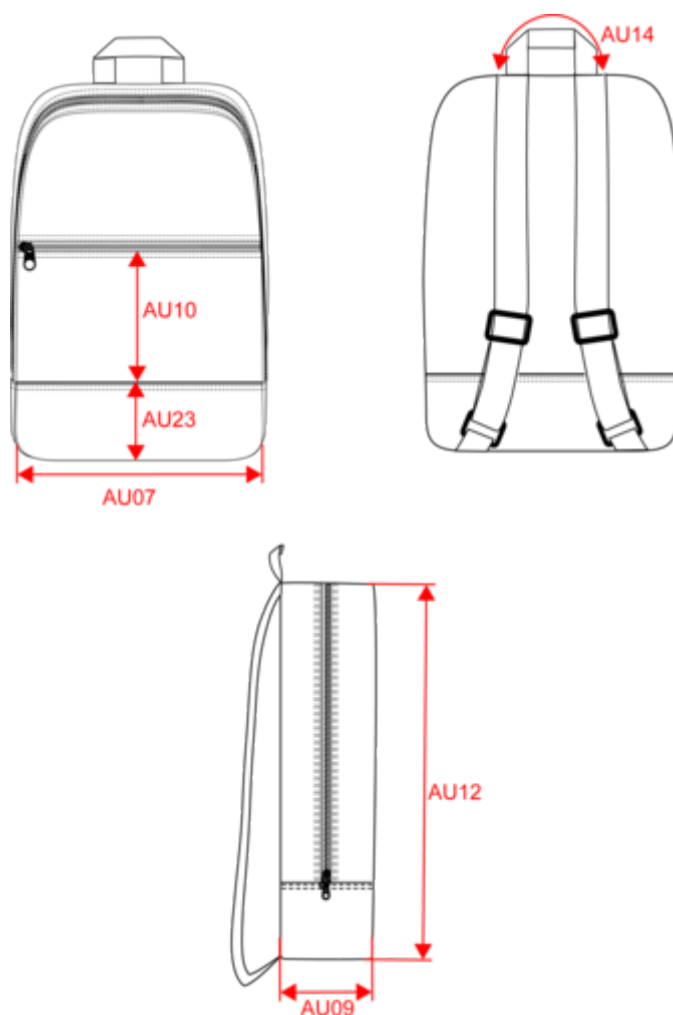

42029291

Istruzioni di lavaggio

KI0185

Zaino essenziale in cotone

Dimensioni

Measurements in cm	One size
AU07 - Total width	27.00
AU09 - Depth of bottom part	11.00
AU12 - Total height	36.00
AU14 - Handle length	17.00
AU23 - Yoke height	9.00
AU10 - Front pocket position on front panel	13.00