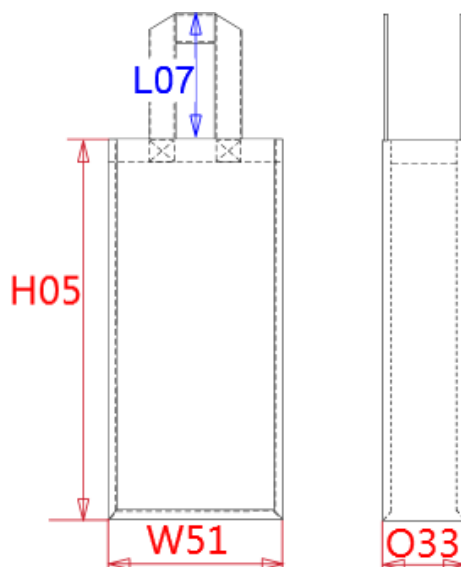

REFERENCE : KI0269

SIZES : U

COMPOSITION :

Main fabric : Cotton canvas - 310 100%cotton

ARTICLE WEIGHT :

90 gr/pc

DESCRIPTION
Français : Sac porte bouteille en coton canvas
English : Cotton canvas bottle bag
Nederlands : Flessentas van canvaskatoen
Deutsch : Flaschenbeutel. Baumwollcanvas
Español : Bolsa para botella de algodón canvas
Italiano : Borsa porta bottiglia in cotone canvas
Português : Saco porta-garrafa em algodão canvas

COLORS	PANTONE SERIGRAPHIE
Black	Black
Natural	7534C
Cherry red	7427C

MEASUREMENT							
Description	U						
H05 Hauteur totale / Total height	36						
W51 Total width	12						
O33 Deep of bottom part	10						
L07 Height of shoulder belt	14						

PACKING	
Box	200 pcs / box U => L:65cm W:38cm H:45cm GW:18.4kg NW:16kg