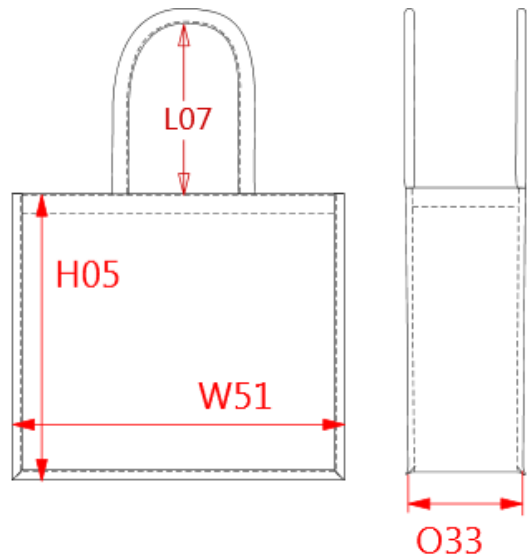

**REFERENCE :** KI0272

**SIZES :** U

**COMPOSITION :**

Main fabric : Jute PU backing - 330 100%jute

**TECHNICAL DETAIL :**

PU laminated backing

**ARTICLE WEIGHT :**

80g /pc

DESCRIPTION
<b>Français :</b> Sac style cabas en toile de jute - petit modèle
<b>English :</b> Jute canvas tote shopping bag - small
<b>Nederlands :</b> Shopper van jutecanvas - klein model
<b>Deutsch :</b> Jutetasche im Cabas-Stil 13 Klein
<b>Español :</b> Bolsa estilo cesta de tela de yute, modelo pequeño
<b>Italiano :</b> Borsa stile shopper in tela di iuta - modello piccolo
<b>Português :</b> Saco de compras em juta – modelo pequeno

COLORS	PANTONE SERIGRAPHIE
Natural	7534C
Natural / Gold	7534C / -
Black / Silver	Black / 877C
Cherry red / Gold	7427C / -

MEASUREMENT							
Description	U						
<b>H05</b> Hauteur totale / Total height	20						
<b>W51</b> Total width	20						
<b>O33</b> Deep of bottom part	10						
<b>L07</b> Light of shoulder belt	11						

PACKING	
Box	200 pcs / box U => L:47cm W:47cm H:55cm GW:19.67kg NW:18kg