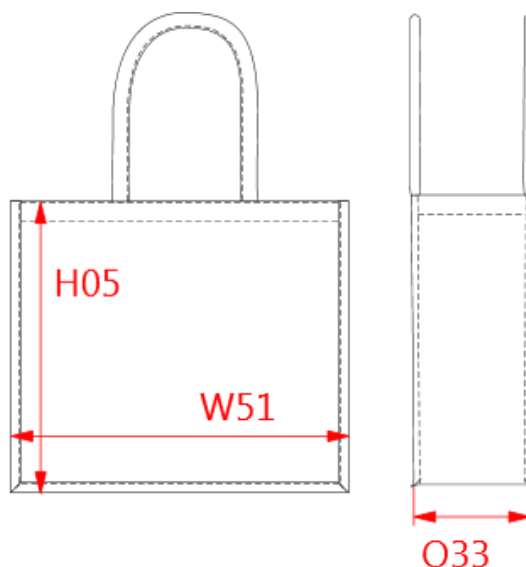

**REFERENCE :** KI0274

**SIZES :** U

**COMPOSITION :**

Main fabric : Jute PU backing - 330 100%jute

**TECHNICAL DETAIL :**

PU laminated backing

**ARTICLE WEIGHT :**

150 gr/pc

DESCRIPTION		COLORS	PANTONE SERIGRAPHIE
<b>Français :</b> Sac style cabas en toile de jute - grand modèle		Natural	7534C
<b>English :</b> Jute canvas tote shopping bag - large		Natural / Gold	7534C / -
<b>Nederlands :</b> Shopper van jutecanvas - groot model		Black / Silver	Black / 877C
<b>Deutsch :</b> Jutetasche im Cabas-Stil 13 Groß		Cherry red / Gold	7427C / -
<b>Español :</b> Bolsa estilo cesta de tela de yute, modelo grande			
<b>Italiano :</b> Borsa stile shopper in tela di iuta - modello grande			
<b>Português :</b> Saco de compras em juta – modelo grande			
MEASUREMENT			
Description	U		
<b>H05</b> Hauteur totale / Total height	30		
<b>W51</b> Total width	30		
<b>O33</b> Deep of bottom part	15		
<b>L07</b> Light of shoulder belt	15		
PACKING			
Box	100 pcs / box U => L:65cm W:35cm H:55cm GW:18.5kg NW:16kg		