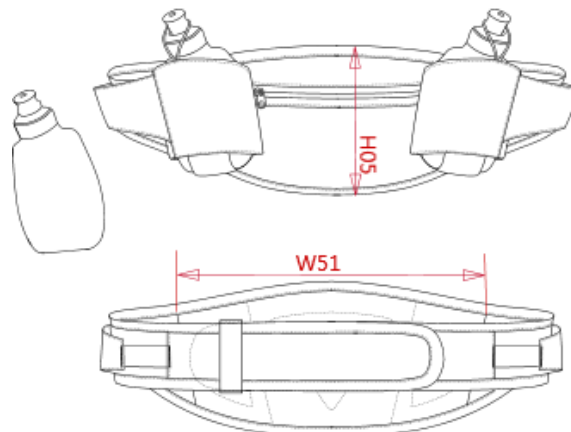

**REFERENCE :** KI0343

**SIZES :** U

**COMPOSITION :**

Main fabric : Polyester ripstop with PU induction - 70 Main fabric 100%polyester

Fabric 2 : Polyester puffy mesh For back pannel and front side yokes

180gsm 100%polyester

Mesh : Polyester mesh - 75 For back side belt

75gsm 100%polyester

**ARTICLE WEIGHT :**

180 gr/pc

DESCRIPTION
<b>Français :</b> Ceinture porte bidon
<b>English :</b> Bottle belt carrier
<b>Nederlands :</b> Heuptas voor fles
<b>Deutsch :</b> Trinkflaschengürtel
<b>Español :</b> Riñonera portabidones
<b>Italiano :</b> Cintura porta borraccia
<b>Português :</b> Bolsa de cintura porta-garrafa

COLORS	PANTONE SERIGRAPHIE
Black	Black

MEASUREMENT						
Description	U					
<b>W51</b> Total width	30					
<b>H05</b> Hauteur totale / Total height	15					

PACKING	
Box	30 pcs / box U => L:58cm W:40cm H:33cm GW:6.4Kg NW:5.5Kg