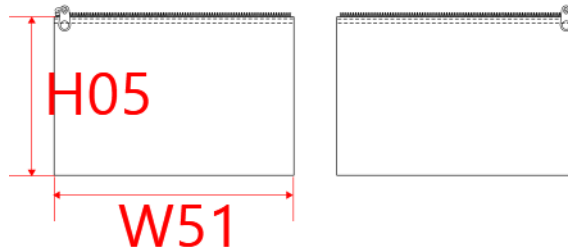

REFERENCE : KI0722

SIZES : U

COMPOSITION :

Main fabric : Cotton canvas - 310 100%cotton

ARTICLE WEIGHT :

45gr/pc

DESCRIPTION								COLORS		PANTONE SERIGRAPHIE	
Français : Pochette en coton canvas - grand modèle English : Cotton canvas pouch - large Nederlands : Tasje van canvaskatoen - groot model Deutsch : Etui aus Baumwollcanvas - Groß Español : Estuche de algodón canvas, modelo grande Italiano : Pochette in cotone canvas - modello grande Português : Bolsa em algodão canvas – modelo grande								Black / Royal blue		Black / 287C	
								Natural / Black		Warm gray 1C / Black	
								Natural / Fluorescent yellow		Warm gray 1C / -	
MEASUREMENT											
Description		U									
H05 Hauteur totale / Total height		20									
W51 Total width		28									
PACKING											
Box		300 pcs / box Size => L:46cm W:30cm H:40cm GW:16Kg NW:15Kg									