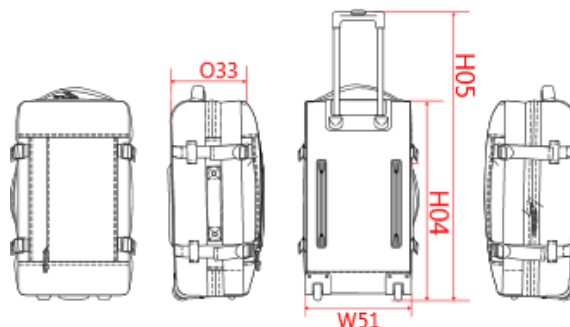

REFERENCE : KI0831

SIZES : U

COMPOSITION :

Main fabric : Polyester oxford 600D PVC backing Main fabric.

100%polyester

: Dot PVC 770 On bottom to back panel. PVC

Lining : Polyester 210D PU backing - 75 For inside lining. 100% polyester

Material 3 : PVC quality For trolley system + foots. 100% polyvinyl chloride

Material 1 : Metal quality For trolley system + trolley rivets. 100%metal

TECHNICAL DETAIL :

PVC backing

DESCRIPTION		COLORS	PANTONE SERIGRAPHIE
Français : Sac trolley de taille moyenne English : Medium size trolley suitcase Nederlands : Medium size trolley suitcase Deutsch : MitteldroBe Trolley-Kabinentasche Español : Maleta trolley de tamaño mediano Italiano : Trolley misura media Português : Trolley tamanho médio		Black	Black
MEASUREMENT			
Description	U		
H05 (M) Hauteur totale / Total height	105		
H04B Hauteur côté dos / Back side length	63		
W51 Total width	35		
O33 Deep of bottom part	23		
PACKING			
Box	4 pcs / box U => L:76cm W:38cm H:30cm GW:11.0kg NW:10.0kg		