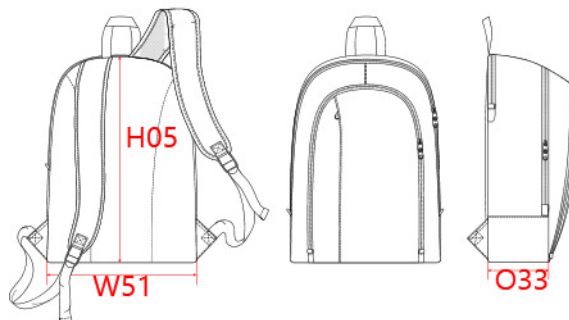

REFERENCE : KI0907

SIZES : U

COMPOSITION :

Main fabric : Polyester oxford 900D PU backing 100%

Polyester

Lining : Polyester 210D PU backing - 75 As inside lining. 100% polyester

Fabric 2 : Polyester puffy mesh On back side of shoulder straps. 100% Polyester

TECHNICAL DETAIL :

PU backing

ARTICLE WEIGHT :

530 gr/pc

DESCRIPTION		COLORS	PANTONE SERIGRAPHIE
Français : Sac à dos ordinateur 15" English : 15" Laptop backpack Nederlands : 15" Laptop backpack Deutsch : Laptop Rucksack Español : Mochila porta ordenador profesional Italiano : Zaino porta-computer professional Português : Mochila para computador		Black	Black
MEASUREMENT			
Description	U		
H05 Hauteur totale / Total height	44		
W51 Total width	31		
O33 Deep of bottom part	12		
PACKING			
Box	15 pcs / box U => L:49cm W:43cm H:41cm GW:9Kg NW:8Kg		