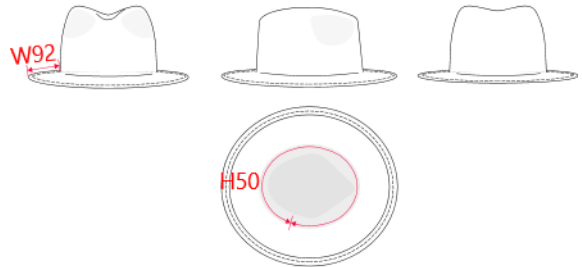

REFERENCE : KP066

SIZES : 55cm_57cm_59cm

COMPOSITION :

Main material : Vegetal fiber 100% Palm leaf 100% Vegetal fiber

ARTICLE WEIGHT :

41gr/pc

DESCRIPTION				COLORS		PANTONE SERIGRAPHIE	
Français : Panama - Chapeau Panama English : Panama - Hat Nederlands : Panama - Hoed Deutsch : Panama Hut Español : Panama - Sombrero Italiano : Panama - Cappello Português : Panama				Natural		7534C	
MEASUREMENT							
Description	55cm	57cm	59cm				
H50 Tour de tête / Head measurement	55	57	59				
W92 Width of the brim	6	6	6				
CARE LABEL							
PACKING							
Box	50 pcs / box 57cm => L:37cm W:34cm H:48cm GW:3.00kg NW:2.00kg 59cm => L:37cm W:34cm H:48cm GW:3.00kg NW:2.00kg						