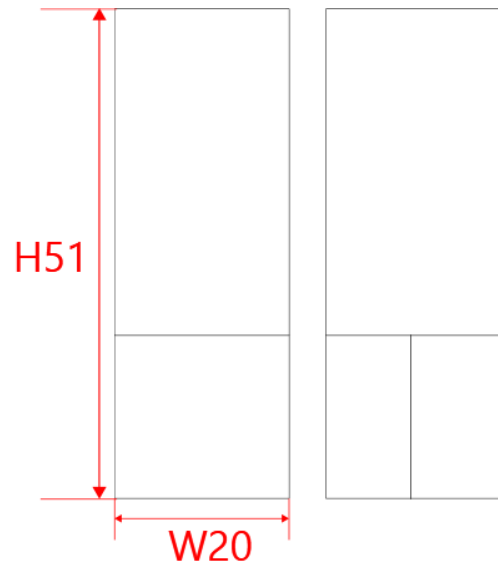

REFERENCE : KP105

SIZES : U

COMPOSITION :

Fabric 1 : Polar fleece 200 For bottom part. 100%polyester

Fabric 2 : Polyester jersey - 140 For top longer part. 100% polyester

ARTICLE WEIGHT :

65gr/pc

DESCRIPTION
Français : Bandeau micropolaire multifonctions
English : Multifunctional Winter headband
Nederlands : Multifunctional winter band
Deutsch : Warmes Multifunktionsband
Español : Cinta de mocropolar multifunción
Italiano : Fascia invernale
Português : Banda

COLORS	PANTONE SERIGRAPHIE
Black	Black
Red	200C
Slate grey	424C
Navy	433C

MEASUREMENT	
Description	U
H51 Longueur bandeau / Headband length	75
W20 1/2 Largeur bandeau / Headband width	25
W39 1/2 largeur poignet étiré / 1/2 width cuff stretched	34

CARE LABEL				

PACKING	
Box	200 pcs / box U => L:53cm W:53cm H:40cm GW:14kg NW:13kg