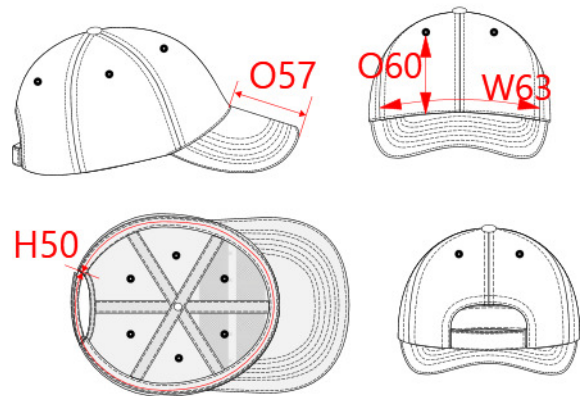

REFERENCE : KP107

SIZES : U

COMPOSITION :

Main fabric : Wool / Polyester woven fabric 60/40 - 600 60% wool / 40%polyester

ARTICLE WEIGHT :

102 gr/pc

DESCRIPTION		COLORS	PANTONE SERIGRAPHIE
Français : Casquette hiver 6 panneaux English : 6 PANEL WINTER CAP Nederlands : Winterpet 6 panelen Deutsch : 6-Panel Winter-Cap Español : Gorra de Invierno - 6 paneles Italiano : Cappellino invernale 6 pannelli Português : Boné de inverno com 6 painéis		Black	Black
		Navy	433C

MEASUREMENT	
Description	U
H50 Tour de tête / Head measurement	58
W63 Width of front panel on bottom	19,50
O60 Front part print height	8
O57 Deep of the peak on cap	7

CARE LABEL	

PACKING	
Box	100 pcs / box U => L:55cm W:45cm H:36cm GW:12.5kg NW:10.5kg