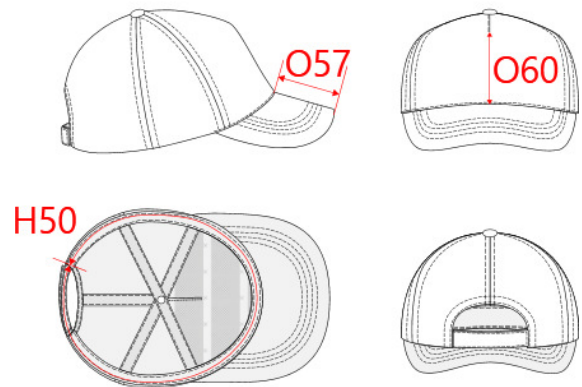

REFERENCE : KP116

SIZES : U

COMPOSITION :

Main fabric : Cotton twill 155 100%cotton

Material 6 : Rubber quality Inside of the peak. 100%rubber

ARTICLE WEIGHT :

60gr/pc

DESCRIPTION		COLORS	PANTONE SERIGRAPHIE
Français : Casquette en coton - 5 panneaux English : Cotton cap - 5 panels Nederlands : Katoenen Pet Met 5 Panelen Deutsch : Basic 5-panel Kappe Español : Gorra de algodón 5 paneles Italiano : Cappellino cotone 5 pannelli Português : Boné de algodão - 5 painéis			
		Navy	433C
		Red	200C
		Royal blue	287C
		White	White
		Kelly green	7727C
		Fuchsia	219C
		Lime	367C
		Yellow	1225C
		Purple	7447C
		Sky blue	278C
		Orange	1585C
		Burgundy	229C
		Chocolate	439C
		Pink	706C
		Beige	7529C
		Dark grey	447C
		Forest green	5605C
		Light grey	402C

MEASUREMENT	
Description	U
H50 Tour de tête / Head measurement	58
O57 Deep of the peak on baseball cap	7,20
O60 Front part print height	8,50

CARE LABEL	

PACKING	
Box	100 pcs / box U => L:49cm W:45cm H:36cm GW:8kg NW:6kg