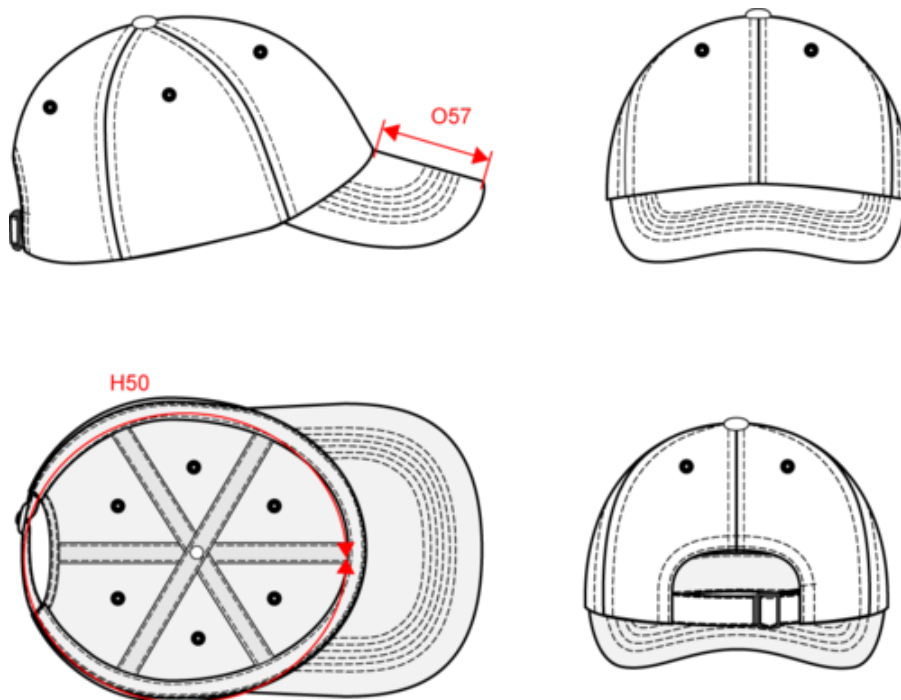

KP173

Cappellino da baseball - 6 pannelli

- Modello baseball, ultra trendy.
- Resistenza, morbidezza e l'elevato potere assorbente del cotone.

100% cotone. Tessuto pettinato. 6 pannelli. Questo articolo è ispirato direttamente ai cappellini da baseball. Chiusura regolabile con fibbia metallica autobloccante.

Informazioni complementari

Logistica

Paese d'origine

Codice doganale

Istruzioni di lavaggio

KP173

Cappellino da baseball - 6 pannelli

Dimensioni

Measurements in cm	One size
H50 - Head measurement	58.00
O57 - Deep of the peak on cap	7.00

KP173

Cappellino da baseball - 6 pannelli

Informazioni colori

**Black Night**

RVB : 39,39,41
 Pantone C : Neutral Black C
 Pantone TCX : 19-4006TCX