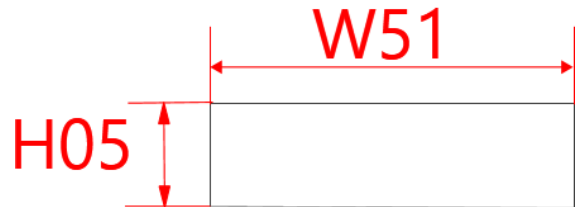

REFERENCE : KP428

SIZES : U

COMPOSITION :

Main fabric : Polyester / Elastane single jersey 95/5 - 195 95% polyester / 5%elastane

ARTICLE WEIGHT :

26 gr/pc

DESCRIPTION								COLORS		PANTONE SERIGRAPHIE	
Français : Bandeau en maille tricot English : KNITTED HEADBAND Nederlands : Gebreide hoofdband Deutsch : Headband aus Strick Español : Cinta de punto Italiano : Fascia lavorata a maglia Português : Banda em malha								White		White	
								Black		Black	
								Fuchsia		7425C	
								Lagoon		7688C	
								Navy		433C	
								Red		200C	
MEASUREMENT											
Description	U										
W51 1/2 length / 1/2 longueur	25										
H05 width / largeur	10										
CARE LABEL											
PACKING											
Box	300 pcs / box										
	U => L:46cm W:28cm H:26.5cm GW:7kg NW:6kg										