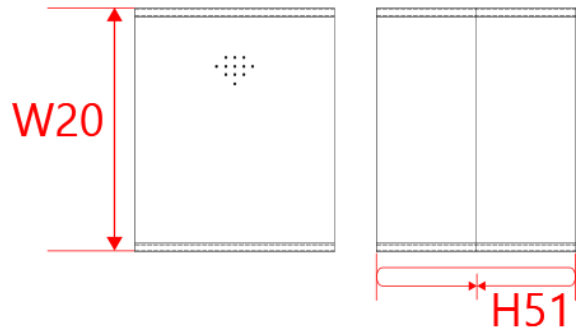

REFERENCE : KP429

SIZES : U

COMPOSITION :

Main fabric : Polyester / Elastane single jersey 95/5 - 180 95% polyester / 5%elastane

ARTICLE WEIGHT :

50 gr/pc

DESCRIPTION		COLORS	PANTONE SERIGRAPHIE
Français : Bandeau multifonction en maille tricot		Black heather	Based on 447C
English : Knitted multifunctional headwear		Navy heather	Based on 432C
Nederlands : Multifunctionele, gebreide hoofdband		Red heather	Based on 7523C
Deutsch : Headband für zahlreiche Aktivitäten		Light grey heather	Based on 877C
Español : Cinta multifunción de punto		Ocean blue heather	Based on 654C
Italiano : Fascia multifunzione lavorata a maglia		Fuchsia heather	Based on 7423C
Português : Banda multifunções em malha			
MEASUREMENT			
Description	U		
W20 Hauteur / height	45		
H51 width / largeur	25		
CARE LABEL			
PACKING			
Box	200 pcs / box U => L:50cm W:28cm H:33cm GW:10.1kg NW:9.01kg		