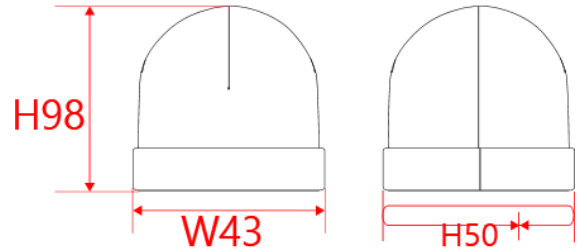

REFERENCE : KP877

SIZES : 51cm_55cm

COMPOSITION :

Main fabric : Polyester polarfleece - 200 100%polyester

ARTICLE WEIGHT :

35 gr/pc

DESCRIPTION		COLORS		PANTONE SERIGRAPHIE	
Français : Bonnet polaire English : Fleece hat Nederlands : Polar muts Deutsch : Fleece Mütze Español : Gorro polar Italiano : Berretto in pile Português : Gorro polar		Black	Black	Navy	433C
		Dark grey	432C	Natural	7534C
		Red	200C	Royal blue	287C

MEASUREMENT						
Description	51cm	55cm				
H50 Tour de tête / Head measurement	51	55				
H98 Front hat height	19	19				
W43 1/2 largeur bas bonnet / 1/2 hat bottom width	25,50	27,50				

CARE LABEL				

PACKING	
Box	200 pcs / box 51cm => L:60cm W:40cm H:27cm GW:7.0kg NW:6.0kg 55cm => L:60cm W:40cm H:27cm GW:7.0kg NW:6.0kg