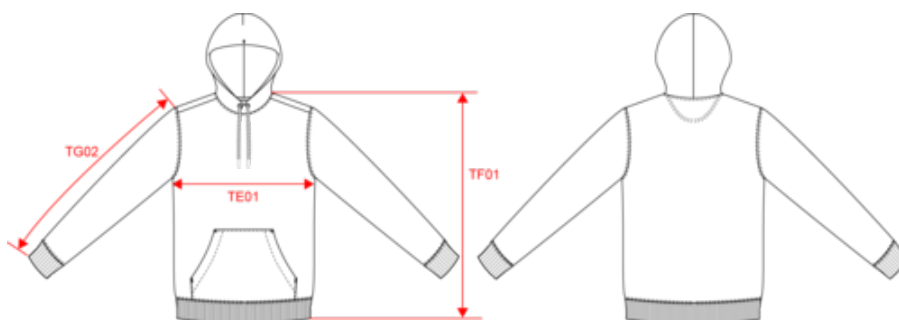

NS401

Felpa con cappuccio unisex - 350g

85% cotone biologico e 15% poliestere riciclato post-consumer Cotone pettinato ringspun Unisex Taglio aderente Felpa garzata a 3 fili LSF (Low Shrinkage Fleece: felpa preristretta) Mezzaluna sulla schiena Tasca a canguro Costine 1x1 su fondo capo e fondo manica Doppia impuntura su fondo manica, giromanica, fondo capo e mezzaluna Nastrino di rinforzo sull'interno del collo dietro Cappuccio foderato in materiale principale con punto di arresto coulisse Coulisse rotonda con estremità e occhielli in metallo riciclato

Colori

Certificazioni

NS401

Felpa con cappuccio unisex - 350g

Dimensioni

| Measurements in cm | XXS | XS | S | M | L | XL | XXL | 3XL | 4XL |
|--|-------|-------|-------|-------|-------|-------|-------|-------|-------|
| H05 (M) - Total height | 66.00 | 68.00 | 70.00 | 72.00 | 74.00 | 76.00 | 78.00 | 80.00 | 82.00 |
| H15I (M) - Sleeve length with rib | 62.00 | 63.00 | 64.00 | 65.00 | 66.00 | 67.00 | 68.00 | 69.00 | 70.00 |
| W05 (M) - 1/2 chest width at 1.5cm below armhole | 45.00 | 48.00 | 51.00 | 54.00 | 57.00 | 60.00 | 63.00 | 66.00 | 69.00 |
| TE01 - 1/2 chest width at 1.5cm below armhole | 46.00 | 49.00 | 52.00 | 55.00 | 58.00 | 61.00 | 64.00 | 67.00 | 70.00 |
| TF01 - Total height from HSP | 66.00 | 68.00 | 70.00 | 72.00 | 74.00 | 76.00 | 78.00 | 80.00 | 82.00 |
| TG02 - Long sleeve length | 62.00 | 63.00 | 64.00 | 65.00 | 66.00 | 67.00 | 68.00 | 69.00 | 70.00 |