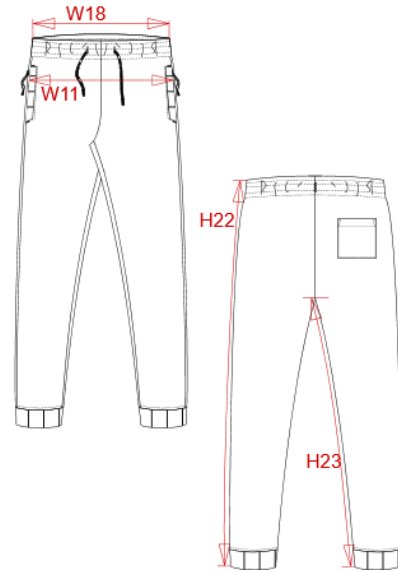

PROACT.®

REFERENCE : PA1012

SIZES : XS_S_M_L_XL_XXL_3XL

COMPOSITION :

Main fabric : Brushed Polyester / Cotton fleece 65/35 - 280 vortex polyester + singeing method 65%polyester / 35%cotton
 Mesh : Mesh polyester - 130 For side pocket sacks we use solid colors 100%polyester
 Mesh : Mesh polyester - 130 For right inside phone pocket 100%polyester

WEIGHT :

Main fabric : 280 gsm
 Mesh : 130 gsm
 Mesh : 130 gsm

ARTICLE WEIGHT :

470 gr/pc

DESCRIPTION
Français : Pantalon de jogging à poches multisports adulte
English : Adult multisport jogging pants with pockets
Nederlands : Multisport-joggingbroek met zakken volwassenen
Deutsch : Multisport-Jogginghose mit Taschen für Erwachsene
Español : Pantalón de chadal de jogging con bolsillos multi-deporte para adultos
Italiano : Pantaloni adulto da jogging multisport con tasche
Português : Calças multidesportos com bolsos de adulto

COLORS	PANTONE SERIGRAFIE
Grey heather	Based on 417C
Black	Black
Sporty navy	7546C
Dark grey heather	Based on 446C

MEASUREMENT							
Description	XS	S	M	L	XL	XXL	3XL
W18 (M) 1/2 taille élastiquée/ 1/2 waist elasticated	33	35	37	39	42	45	48
W11 (M) 1/2 bassin / 1/2 hip width	45	48	51	54	57	60	63
H22 (M) Longueur côté avec ceinture & bas BC / Side length with waist & bottom rib	101,10	102,20	103,30	104,40	105,50	106,60	107,70
H23 (M) Longueur entrejambe avec BC / Inside leg length rib included	76,50	77	77,50	78	78,50	79	79,50

CARE LABEL

PACKING	
Box	20 pcs / box XS => L:60cm W:40cm H:22cm GW:9.5kg NW:8.2kg S => L:60cm W:40cm H:22cm GW:10.1kg NW:8.8kg M => L:60cm W:40cm H:22cm GW:10.3kg NW:9kg L => L:60cm W:40cm H:24cm GW:10.6kg NW:9.3kg XL => L:60cm W:40cm H:24cm GW:11.1kg NW:9.8kg XXL => L:60cm W:40cm H:26cm GW:11.7kg NW:10.4kg 3XL => L:60cm W:40cm H:26cm GW:12kg NW:10.7kg