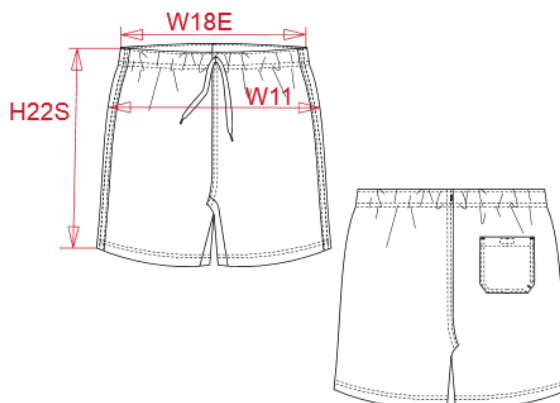

PROACT.®

REFERENCE : PA169

SIZES : XS_S_M_L_XL_XXL_3XL

COMPOSITION :

Main fabric : Peached Polyester microfiber Quick dry - 110
100%polyester

Mesh : Polyester mesh - 65 For inner brief 100%polyester

WEIGHT :

Main fabric : 110 gsm

Mesh : 65 gsm

TECHNICAL DETAIL :

Quick dry fabric

ARTICLE WEIGHT :

125 gr/pc

DESCRIPTION								COLORS		PANTONE SERIGRAPHIE	
Français : Short de bain								Black	Black		
English : Swimming shorts								Sporty navy	7546C		
Nederlands : Zwemshort								Sporty red	1805C		
Deutsch : Badeshorts								Aqua blue	7690C		
Español : Bañador								Fluorescent yellow	-		
Italiano : Pantaloncino mare								Ice mint	573C		
Português : Calção de banho								Orange	1585C		
								Mid grey	425C		
								Light turquoise	631C		
MEASUREMENT											
Description	XS	S	M	L	XL	XXL	3XL				
W18E (M) 1/2 taille élastiquée/ 1/2 elasticated waistband	33	35	37	39	41	43	45				
W11 (M) 1/2 bassin / 1/2 hip width	48	51	54	57	60	63	66				
H22S (M) Longueur côté / Side length	34,50	36	37,50	39	40,50	42	43,50				
CARE LABEL											
PACKING											
Box	50 pcs / box XS => L:60cm W:40cm H:27cm GW:8.3kg NW:7.1kg S => L:60cm W:40cm H:27cm GW:8.9kg NW:7.7kg M => L:60cm W:40cm H:27cm GW:9.3kg NW:8.1kg L => L:60cm W:40cm H:27cm GW:9.7kg NW:8.5kg XL => L:60cm W:40cm H:27cm GW:10.1kg NW:8.9kg XXL => L:60cm W:40cm H:27cm GW:10.5kg NW:9.3kg 3XL => L:60cm W:40cm H:27cm GW:11kg NW:9.8kg										