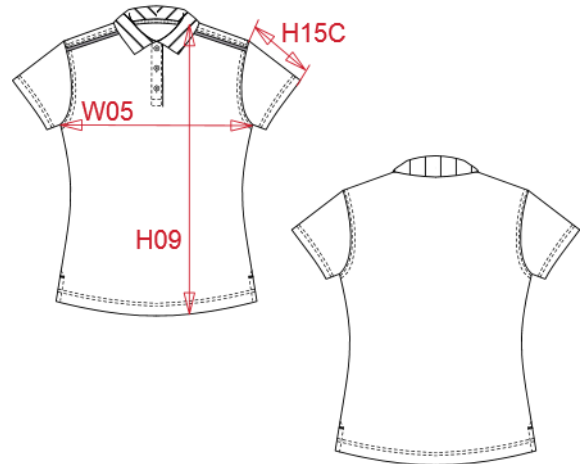

PROACT.®

REFERENCE : PA481

SIZES : XS_S_M_L_XL_XXL

COMPOSITION :

Main fabric : Polyester interlock - 155 100%polyester

Main fabric : Polyester interlock - 155 For contrasted shoulder seam piping, inner side slit and necktape. 100%polyester

WEIGHT :

Main fabric : 155 gsm

Main fabric : 155 gsm

TECHNICAL DETAIL :

Quick dry fabric

ARTICLE WEIGHT :

114 gr/pc

DESCRIPTION								COLORS		PANTONE SERIGRAPHIE	
Français : Polo manches courtes femme								Black	Black		
English : Ladies' short sleeve polo shirt								White	White		
Nederlands : Dames sportpolo korte mouwen								Sporty navy	7546C		
Deutsch : KURZARM DAMEN POLO QUICK DRY								Sporty red	1805C		
Español : Polo de manga corta para mujer								Sporty royal blue	647C		
Italiano : POLO DONNA MANICHE CORTE								Sporty grey	425C		
Português : Polo de senhora de manga curta								Lime	367C		
								Fuchsia	7425C		
								Sky blue	278C		
								Light turquoise	631C		
MEASUREMENT											
Description	XS	S	M	L	XL	XXL					
H09 (L) Hauteur totale devant / Front total height	61	63	65	67	69	71					
W05 (L) 1/2 largeur poitrine à 1.5cm de l'emmanchure / 1/2 chest width at 1.5cm below armhole	42	45	48	51	54	57					
H15C (L) Longueur manche courte / Short sleeve length	10,50	11,50	12,50	13,50	14,50	15,50					
CARE LABEL											
PACKING											
Box	25 pcs / box XS => L:60cm W:40cm H:13cm GW:4.25kg NW:3.05kg S => L:60cm W:40cm H:13cm GW:4.4kg NW:3.2kg M => L:60cm W:40cm H:13cm GW:4.6kg NW:3.4kg L => L:60cm W:40cm H:13cm GW:4.8kg NW:3.6kg XL => L:60cm W:40cm H:13cm GW:5.1kg NW:3.9kg XXL => L:60cm W:40cm H:13cm GW:5.4kg NW:4.2kg										