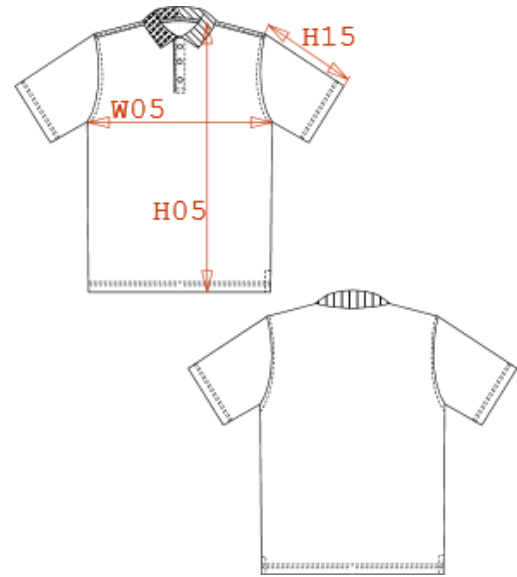

PROACT.®

REFERENCE : PA485

SIZES : S_M_L_XL_XXL_3XL_4XL

COMPOSITION :

Main fabric : Polyester / Lycra pique 95/5 - 180 95%polyester / 5%elastane

WEIGHT :

Main fabric : 180 gsm

DESCRIPTION
Français : Polo homme pique Lycra® manches courtes
English : Short sleeve Lycra® polo shirt
Nederlands : Heren polo Lycra® pique met korte mouwen
Deutsch : Lycra® herren polo
Español : Polo Lycra® pique de manga corta
Italiano : Polo uomo Lycra® maniche corte
Português : Polo Lycra® de manga curta

COLORS	PANTONE SERIGRAPHIE
Lagoon / Black	2915C / Black
White / Silver	White / 2331C
Navy / Silver	433C / 877C
Red / Black	200C / Black
Silver / Black	2331C / Black

MEASUREMENT							
Description	S	M	L	XL	XXL	3XL	4XL
H05 (M) Hauteur totale / Total height	70	72	74	76	78	80	82
W05 (M) 1/2 largeur poitrine à 1.5cm de l'emmanchure / 1/2 chest width at 1.5cm below armhole	49	52	55	58	61	64	67
H15C (M) Longueur manche courte / Short sleeve length	21,50	22,25	23	23,75	24,50	25,25	26

CARE LABEL				

PACKING	
Box	25 pcs / box S => L:60cm W:40cm H:14cm GW:6.4kg NW:5kg M => L:60cm W:40cm H:14cm GW:6.7kg NW:5.3kg L => L:60cm W:40cm H:14cm GW:7kg NW:5.6kg XL => L:60cm W:40cm H:14cm GW:7.3kg NW:5.9kg XXL => L:60cm W:40cm H:14cm GW:8kg NW:6.6kg 3XL => L:60cm W:40cm H:14cm GW:8.4kg NW:7kg 4XL => L:60cm W:40cm H:14cm GW:8.8kg NW:7.4kg