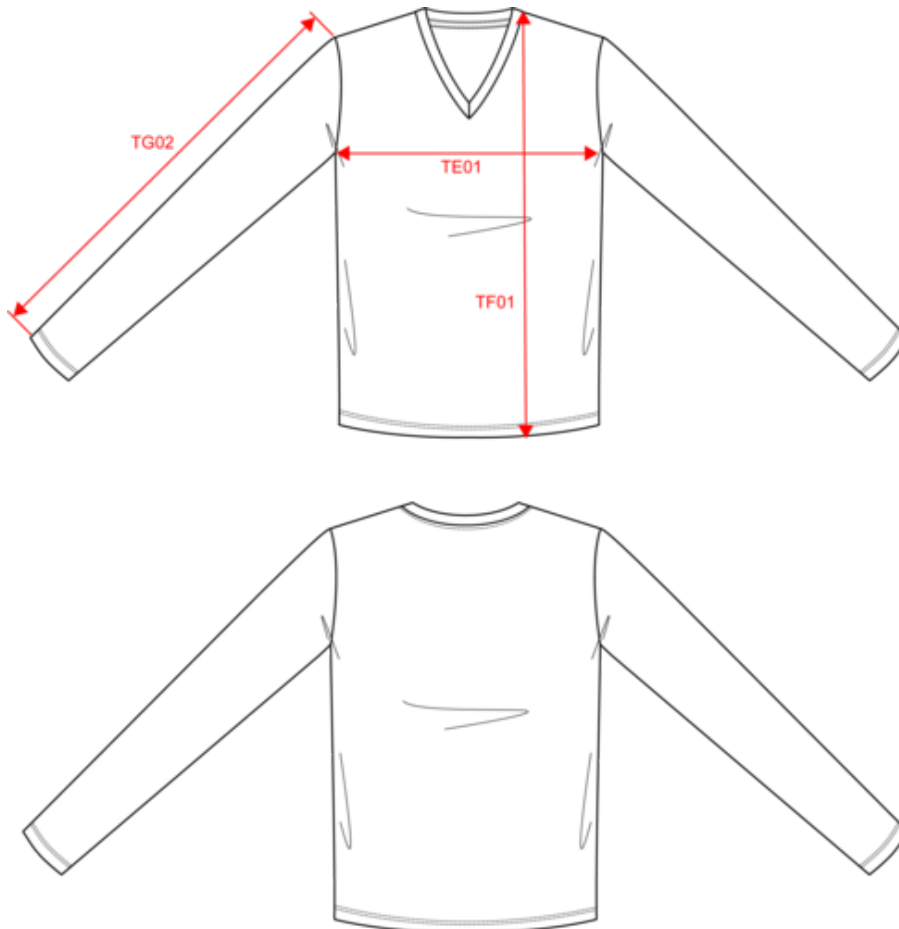

### Disponibile anche nella versione

PK307

KARIBAN  
PREMIUM

PK306

T-shirt uomo Supima® maniche lunghe e scollo a V

Dimensioni

Measurements in cm	S	M	L	XL	XXL	3XL	4XL
TE01 - 1/2 chest width at 1.5cm below armhole	50.00	53.00	56.00	59.00	62.00	65.00	68.00
TF01 - Total height from HSP	70.00	72.00	74.00	76.00	78.00	80.00	82.00
TG02 - Long sleeve length	62.00	63.00	64.00	65.00	66.00	67.00	68.00