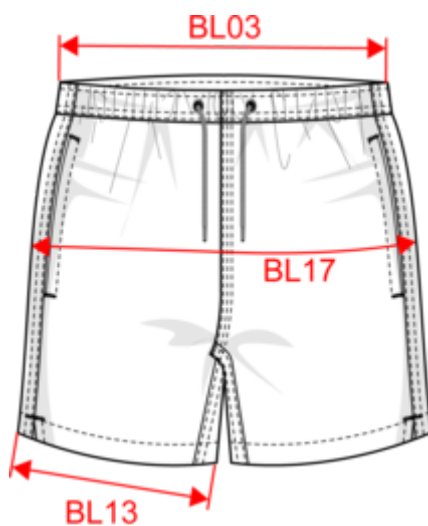

KARIBAN PREMIUM

PK761

Pantaloncino mare uomo

- Tessuto leggero che favorisce una rapida asciugatura.
- Tasca posteriore con zip.

100% poliammide. Taglio straight. 2 tasche laterali con interno tasca in rete. Punto di rinforzo nelle tasche, sul cavallo, a fondo gamba e sul retro del girovita. Girovita elasticizzato con coulisse piatta e puntale in metallo. Interno dello slip in rete con finitura a sbieco elasticizzato per un maggior comfort. Tasca posteriore a filetto con zip in nylon. Doppia impuntura sul cavallo e sui fianchi. Nessuna etichetta con il nome della marca sul girovita; solo una piccola etichetta con l'indicazione della taglia per semplificare la personalizzazione.

XS - S - M - L - XL - XXL - 3XL

60 g/m²

No Label

Informazioni complementari

Logistica

1

25

CN - Cina

PK761

Pantaloncino mare uomo

Dimensioni

Measurements in cm	XS	S	M	L	XL	XXL	3XL
BL03 - 1/2 elasticated waist width relaxed (front over back)	35.50	37.50	39.50	41.50	44.50	47.50	50.50
BL13 - 1/2 leg bottom width	29.50	31.00	32.50	34.00	25.00	26.50	28.00
BL17 - 1/2 hip width (measured parallel to waistband)	46.00	49.00	52.00	55.00	58.00	61.00	64.00

**Red**

RVB : 195,32,54
Pantone C : 200C
Pantone TCX : 19-1664TCX

**Sage**

RVB : 153,172,163
Pantone C : 5635C
Pantone TCX : 16-5304TCX

Logistica

1

25

Sizes	Width (cm)	Height (cm)	Length (cm)	Net weight (kg)	Gross weight (kg)	Pieces/Box	Pieces/Bundle
XS	40.00	15.00	60.00	2.35000	3.95000	25	1
S	40.00	15.00	60.00	2.50000	4.10000	25	1
M	40.00	15.00	60.00	2.65000	4.25000	25	1
L	40.00	15.00	60.00	2.75000	4.35000	25	1
XL	40.00	15.00	60.00	2.90000	4.50000	25	1
XXL	40.00	15.00	60.00	3.05000	4.65000	25	1
3XL	40.00	15.00	60.00	3.20000	4.80000	25	1