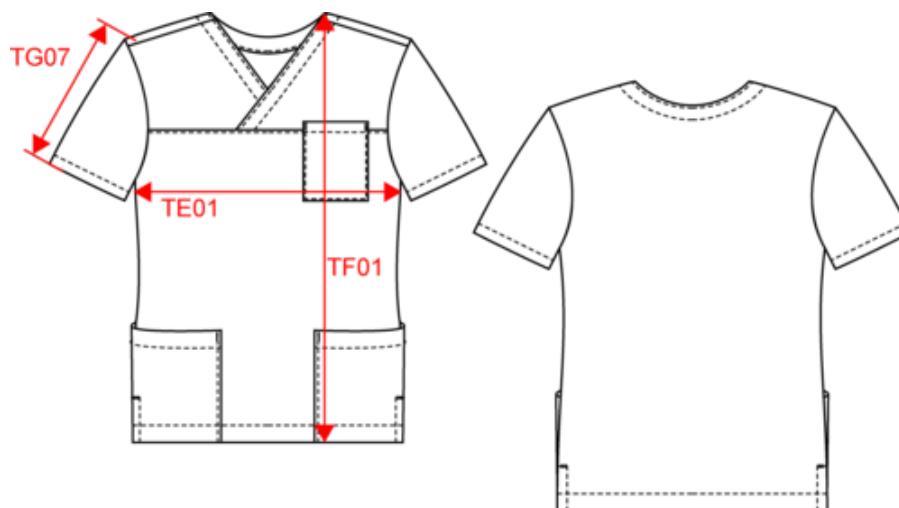

65% poliestere / 35% cotone. Tessuto pettinato. Norma ISO 15797 Lavaggio industriale a 75°C (20 lavaggi). Taglio comfort. Scollo a V incrociato. Tasca sul petto applicata lato cuore. 2 ampie tasche applicate davanti. 2 spacchetti comfort laterali. Etichetta con il nome all'interno del capo. Etichetta con il nome del marchio staccabile.

Istruzioni di lavaggio

WK507

Tunica unisex maniche corte in policotone

Dimensioni

Measurements in cm	3XL	4XL	5XL	XS	S	M	L	XL	XXL
TE01 - 1/2 chest width at 1.5cm below armhole	69.00	72.00	75.00	51.00	54.00	57.00	60.00	63.00	66.00
TF01 - Total height from HSP	70.00	72.00	74.00	76.00	78.00	80.00	82.00	84.00	86.00
TG07 - Short sleeve length	22.75	23.50	24.25	25.00	25.75	26.50	27.25	28.00	28.75

White
 RVB : 236,236,252
 Pantone C : White
 Pantone TCX : 11-0601TCX

Logistica

5

40

Sizes	Width (cm)	Height (cm)	Length (cm)	Net weight (kg)	Gross weight (kg)	Pieces/Box	Pieces/Bundle
XS	40.00	14.00	60.00	7.2	8.2	40	5
S	40.00	14.00	60.00	7.65	8.65	40	5
M	40.00	14.00	60.00	8.1	9.1	40	5
L	40.00	14.00	60.00	8.75	9.75	40	5
XL	40.00	14.0	60.00	9.2	10.2	40	5
XXL	40.00	18.00	60.00	9.35	10.85	40	5
3XL	40.00	18.00	60.00	9.80	11.3	40	5
4XL	40.00	18.00	60.00	10.45	11.95	40	5
5XL	40.00	18.00	60.00	11.00	12.5	40	5