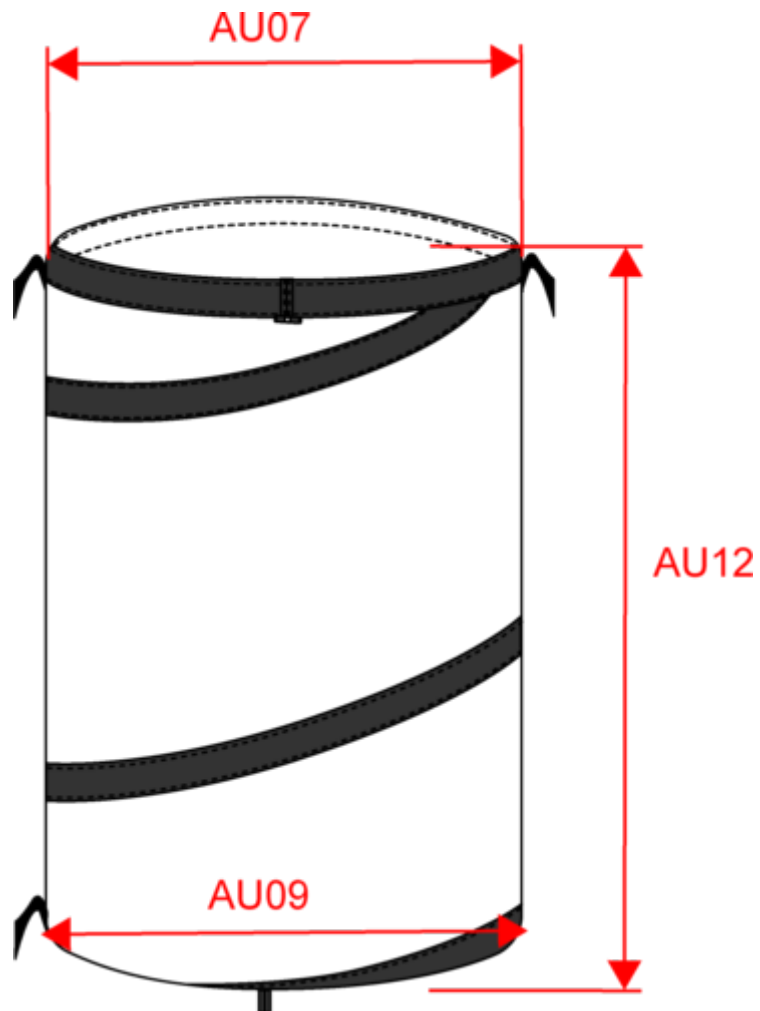

Istruzioni di lavaggio

WKI0701

Borsa cilindrica pieghevole multifunzione

Dimensioni

| Measurements in cm | One size |
|-----------------------------|----------|
| AU07 - Total width | 46.00 |
| AU12 - Total height | 56.00 |
| AU09 - Depth of bottom part | 46.00 |

WKI0701

Borsa cilindrica pieghevole multifunzione

Informazioni colori

Light Sand
RVB : 196,179,157
Pantone C : 480C
Pantone TCX : 15-1304TCX

Logistica  1  20

| Sizes | Width (cm) | Height (cm) | Length (cm) | Net weight (kg) | Gross weight (kg) | Pieces/Box | Pieces/Bundle |
|----------|------------|-------------|-------------|-----------------|-------------------|------------|---------------|
| One Size | 49.00 | 30.00 | 49.00 | 14.50000 | 15.50000 | 20 | 1 |