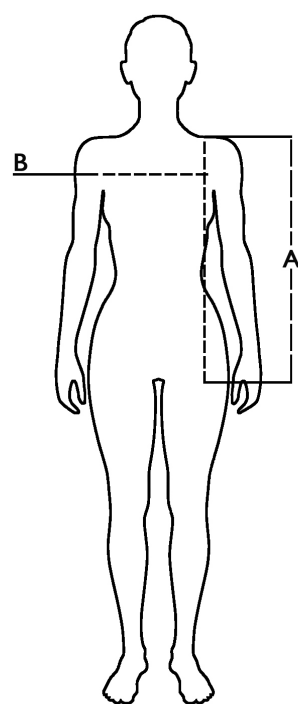

T-shirt New Maldive Lady

T-shirt donna manica corta girocollo

- 100% cotone pettinato
- No label (senza etichetta nel collo)
- Colletto basso (h cm 1.2 Man, h cm 0,8 Lady)
- Nastro interno collo in colore cool grey
- Vendibili anche singolarmente o in busta da 10 pezzi (pronte per la stampa piegate a metà, senza bustine singole per il rimborso)

S - M - L - XL

Colori e codici articolo:

 993790 NAVY	 993791 ROYAL	 993792 DARK GREY
 993793 BLACK	 993794 RED	 993795 GREEN
 993796 WHITE	 994300 ORANGE	 994301 AVIO
 994302 ARMY GREEN		

Tabella misure

Sizes (+/- 5%)	A front length	B chest
S	60	42
M	62	44
L	64	46
XL	66	48

Descrizione tecnica

	Composizione / Fabric Composit	 g/m ²
Tessuto esterno/Shell	100% cotone	150
Imballo/Packages	 100 pcs  10 pcs	
Istruzioni di Lavaggio / Care Label		