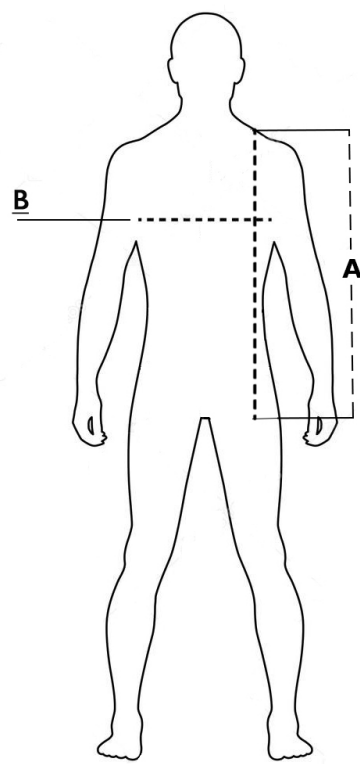

Gilet Sudan

Gilet multitasche 65% poliestere – 35% cotone

- Non foderato
- Gancio portabadge o portachiavi
- Un taschino portacellulare sul petto
- Una tasca sul petto
- Due doppie tasche con zip, con due taschini applicati

S - M - L - XL - XXL - 3XL

Colori e codici articolo:

992370 NAVY

992371 GREY

992372 BLACK

992373 ROYAL

Tabella misure

Sizes (+/- 5%)	A front length	B chest
S	65	55
M	68	58
L	71	61
XL	74	64
XXL	77	67
3XL	80	70
4XL	83	74

Descrizione tecnica

	Composizione / Fabric Composit	 g/m ²
Tessuto esterno/Shell	100% Poliestere	195
Fodera/Lining	100% Poliestere	50
Imbottitura/Padding	100% Poliestere	180
Imballo/Packages	 30 pcs	
Istruzioni di Lavaggio / Care Label		