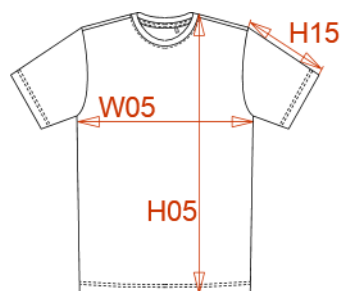

KARIBAN

REFERENCE : K369

SIZES : S_M_L_XL_XXL_3XL_4XL

COMPOSITION :

Main fabric : Carded cotton single jersey - 140 100%cotton

Main fabric : Carded cotton / viscose single jersey 90/10 - 140

For heather colors 90%cotton / 10%viscose

WEIGHT :

Main fabric : 140 gsm

Main fabric : 140 gsm

TECHNICAL DETAIL :

Regular

ARTICLE WEIGHT :

140 gr/pc

DESCRIPTION							
Français : T-Shirt col rond manches courtes homme							
English : Men's round neck short sleeve t-shirt							
Nederlands : Heren-t-shirt ronde hals korte mouwen							
Deutsch : Herren T-Shirt mit Rundhalsausschnitt							
Español : Camiseta con cuello redondo y de manga corta para hombre							
Italiano : T-shirt uomo manica corta girocollo							
Português : T-shirt de homem com decote redondo de manga curta							

MEASUREMENT							
Description	S	M	L	XL	XXL	3XL	4XL
H05 (M) Hauteur totale / Total height	70	72	74	76	78	80	82
W05 (M) 1/2 largeur poitrine à 1.5cm de l'emmanchure / 1/2 chest width at 1.5cm below armhole	50	53	56	59	62	65	68
H15C (M) Longueur manche courte / Short sleeve length	21,50	22,25	23	23,75	24,50	25,25	26

CARE LABEL				

PACKING	
Box	100 pcs / box S-M => L:60cm W:40cm H:28cm GW:14.1kg NW:12.4kg L-XL => L:60cm W:40cm H:30cm GW:17kg NW:15.1kg XXL => L:60cm W:40cm H:32cm GW:18.1kg NW:16.1kg 3XL-4XL => L:60cm W:40cm H:35cm GW:19.9kg NW:17.9kg