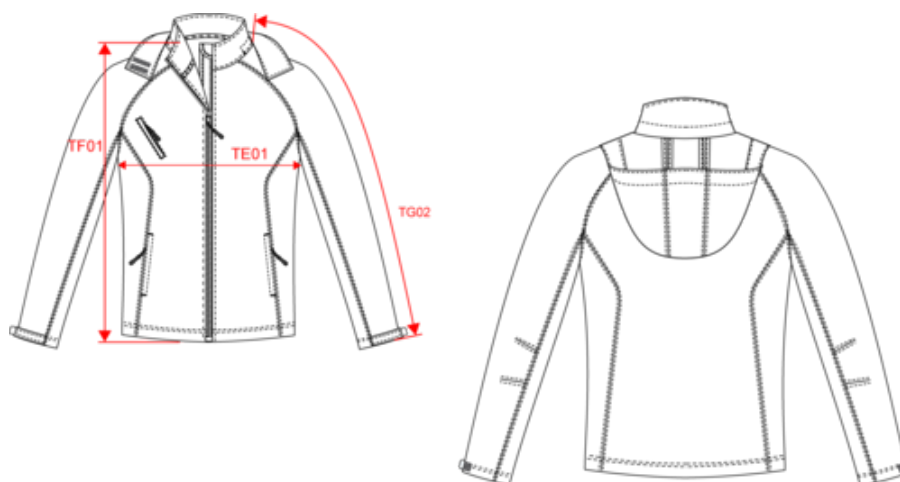

KARIBAN

K414

Giacca Softshell con cappuccio staccabile donna

Dimensioni

Measurements in cm	S	M	L	XL	XXL	3XL	4XL
TE01 - 1/2 chest width at 1.5cm below armhole	47.00	50.00	53.00	56.00	59.00	62.00	65.00
TF01 - Total height from HSP	63.20	65.20	67.20	69.20	71.20	73.20	75.20
TG02 - Long sleeve length	72.50	74.00	75.50	77.00	78.50	80.00	81.50