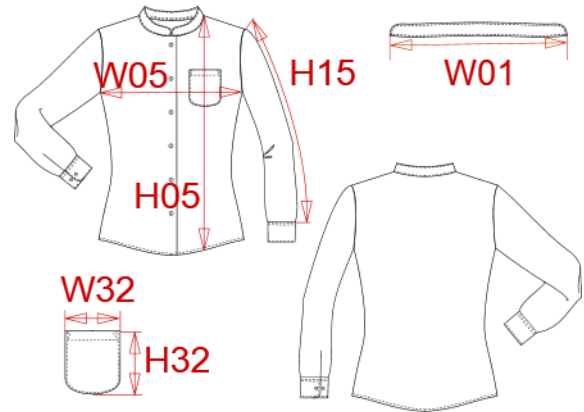

KARIBAN

REFERENCE : K514

SIZES : XS_S_M_L_XL_XXL_3XL

COMPOSITION :

Main fabric : Polyester / Cotton poplin 65/35 - 105 For white color 65%polyester / 35%cotton

Main fabric : Polyester / Cotton poplin 65/35 - 110 For colors 65%polyester / 35%cotton

WEIGHT :

Main fabric : 105 gsm

Main fabric : 110 gsm

TECHNICAL DETAIL :

Easy Care

ARTICLE WEIGHT :

125 gr/pc

DESCRIPTION
Français : Chemise col mao manches longues femme
English : Ladies' long sleeve mandarin collar shirt
Nederlands : Dames blouse met mao kraag en lange mouwen
Deutsch : DAMEN LANGARM HEMD MIT MAO-KRAGEN
Español : Camisa de manga larga cuello mao para mujer
Italiano : CAMICIA DONNA COLLO ALLA COREANA
Português : Camisa de senhora manga comprida

COLORS	PANTONE SERIGRAPHIE
Black	Black
White	White
Wine	504C

MEASUREMENT							
Description	XS	S	M	L	XL	XXL	3XL
W01 Longueur encolure / Neckline length	39	40,25	41,50	42,75	44	45,25	46,50
W05 1/2 largeur poitrine/1/2 chest width	44	47	50	53	56	59	62
H05 (L) Hauteur totale / Total height	61,75	63,75	65,75	67,75	69,75	71,75	73,75
H15 Longueur manche sans poignet / Sleeve length without cuff	54	55	56	57	58	59	60
H32 Hauteur poche devant / Front pocket height	12	12	12	13	13	13	14
W32 Largeur poche devant / Front pocket width	10	10	10	11	11	11	12

CARE LABEL

PACKING	
Box	12 pcs / box XS => L:60cm W:40cm H:13cm GW:3.74kg NW:2.10kg S => L:60cm W:40cm H:13cm GW:3.88kg NW:2.24kg M => L:60cm W:40cm H:13cm GW:3.99kg NW:2.35kg L => L:60cm W:40cm H:13cm GW:4.09kg NW:2.45kg XL => L:60cm W:40cm H:13cm GW:4.25kg NW:2.61kg XXL => L:60cm W:40cm H:13cm GW:4.35kg NW:2.71g 3XL => L:60cm W:40cm H:13cm GW:4.53kg NW:2.89g