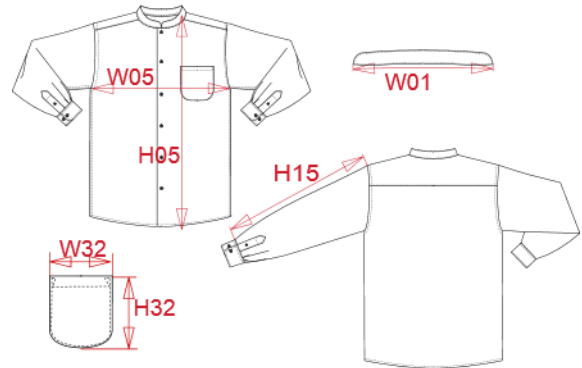

KARIBAN

REFERENCE : K515

SIZES : S_M_L_XL_XXL_3XL_4XL

COMPOSITION :

Main fabric : Polyester / Cotton poplin 65/35 - 105 For white color 65%polyester / 35%cotton

Main fabric : Polyester / Cotton poplin 65/35 - 110 For colors 65%polyester / 35%cotton

WEIGHT :

Main fabric : 105 gsm

Main fabric : 110 gsm

TECHNICAL DETAIL :

Easy Care

ARTICLE WEIGHT :

190 gr/pc

DESCRIPTION
Français : Chemise manches longues col mao
English : Men's long sleeve mandarin collar shirt
Nederlands : Heren overhemd met mao kraag en lange mouwen
Deutsch : HERREN LANGARM HEMD MIT MAO KRAGEN
Español : Camisa de manga larga cuello mao para hombre
Italiano : CAMICIA UOMO COLLO ALLA COREANA
Português : Camisa de manga comprida

COLORS	PANTONE SERIGRAPHIE
Black	Black
White	White
Wine	504C

MEASUREMENT							
Description	S	M	L	XL	XXL	3XL	4XL
W01 Longueur encolure / Neckline length	45	46,25	47,50	48,75	50	51,25	52,50
W05 1/2 largeur poitrine/1/2 chest width	52	55	58	61	64	67	70
H05 Hauteur totale dos / Back total height	76	78	80	82	84	86	88
H15 Longueur manche sans poignet / Sleeve length without cuff	59,50	60,50	61,50	62,50	63,50	64,50	65,50
H32 Hauteur poche devant / Front pocket height	14	14	14	14	15	15	15
W32 Largeur poche devant / Front pocket width	13	13	13	13	14	14	14

CARE LABEL

PACKING	
Box	12 pcs / box S => L:60cm W:40cm H:13cm GW:4.72kg NW:3.10kg M => L:60cm W:40cm H:13cm GW:4.80kg NW:3.18kg L => L:60cm W:40cm H:13cm GW:4.97kg NW:3.35kg XL => L:60cm W:40cm H:13cm GW:5.10kg NW:3.48kg XXL => L:60cm W:40cm H:13cm GW:5.24kg NW:3.62kg 3XL => L:60cm W:40cm H:13cm GW:5.39kg NW:3.77kg 4XL => L:60cm W:40cm H:13cm GW:5.54kg NW:3.92kg