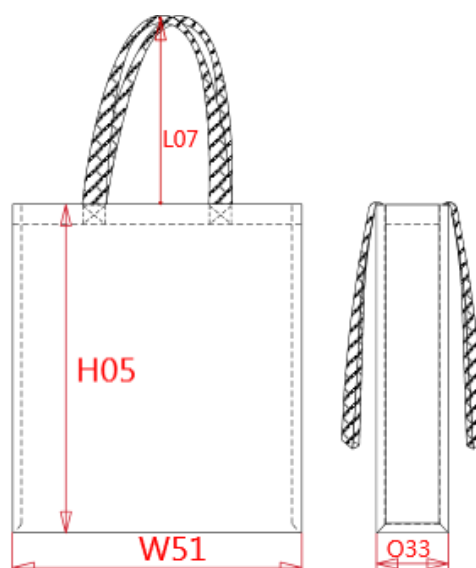

REFERENCE : KI0251

SIZES : U

COMPOSITION :

Main fabric : Cotton canvas - 310 Certified Oeko-Tex 100% cotton

ARTICLE WEIGHT :

200 gr/pc

DESCRIPTION

Français : Sac cabas avec soufflet

MEASUREMENT

Description	U						
H05 Hauteur totale / Total height	39						
W51 Total width	35						
L07 Light of shoulder belt	33						
O33 Deep of bottom part	13						

PACKING

Box	50 pcs / box U => L:38cm W:42cm H:45cm GW:12.37kg NW:11kg
-----	--