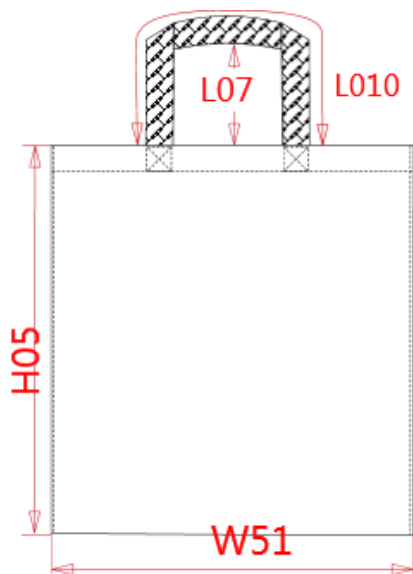

REFERENCE : KI0256

SIZES : U

COMPOSITION :

Main fabric : Jute laminated PU backing 100% Jute

TECHNICAL DETAIL :

Transparent laminated backing

ARTICLE WEIGHT :

154 gr/pc

DESCRIPTION								COLORS		PANTONE SERIGRAPHIE	
Français : Sac shopping en toile de jute English : Jute canvas shopping bag Nederlands : Shopper van jutecanvas Deutsch : Jute-Shoppingtasche Español : Bolsa de compras de tela de yute Italiano : Shopper in tela di iuta Português : Saco de compras em juta								Natural		7534C	
								Midnight Blue		7547C	
MEASUREMENT											
Description	U										
H05 Hauteur totale / Total height	42										
W51 Total width	38										
L07 Height of shoulder belt	21										
PACKING											
Box	100 pcs / box										
	U => L:44cm W:44cm H:60cm GW:16.7kg NW:15kg										