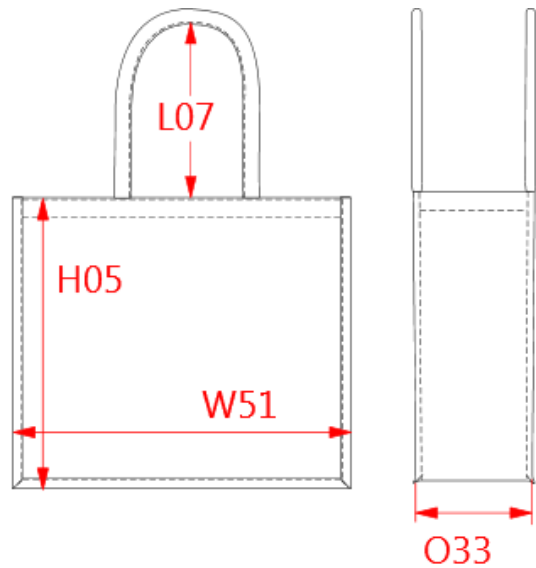

**REFERENCE :** KI0273

**SIZES :** U

**COMPOSITION :**

Main fabric : Jute PU backing - 330 100%jute

**TECHNICAL DETAIL :**

PU laminated backing

**ARTICLE WEIGHT :**

118 gr/pc

DESCRIPTION		COLORS	PANTONE SERIGRAPHIE
<b>Français :</b> Sac style cabas en toile de jute - modèle moyen		Natural	7534C
<b>English :</b> Jute canvas tote shopping bag - medium		Natural / Gold	7534C / -
<b>Nederlands :</b> Shopper van jutecanvas - middelgroot model		Black / Silver	Black / 877C
<b>Deutsch :</b> Jutetasche im Cabas-Stil 13 Mittel		Cherry red / Gold	7427C / -
<b>Español :</b> Bolsa estilo cesta de tela de yute, modelo mediano			
<b>Italiano :</b> Borsa stile shopper in tela di iuta - modello medio			
<b>Português :</b> Saco de compras em juta – modelo médio			
MEASUREMENT			
Description	U		
<b>H05</b> Hauteur totale / Total height	22		
<b>W51</b> Total width	26		
<b>L07</b> Light of shoulder belt	15		
<b>O33</b> Deep of bottom part	14		
PACKING			
Box	100 pcs / box U => L:55cm W:25cm H:55cm GW:12.2kg NW:11kg		