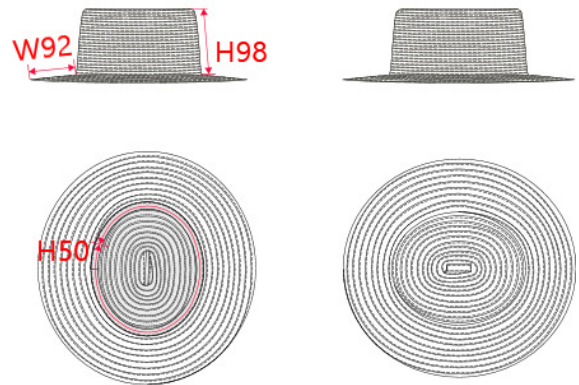

REFERENCE : KP069

SIZES : 57cm_59cm

COMPOSITION :

Main material : Vegetal fiber 100% Wheat 100% Vegetal fiber

ARTICLE WEIGHT :

100gr/pc

DESCRIPTION
Français : Chapeau canotier
English : Boater
Nederlands : Boater - Hoed
Deutsch : Canotier hut
Español : Sombrero de paja
Italiano : Cappello in paglia
Português : Chapéu de barqueiro

COLORS	PANTONE SERIGRAPHIE
Natural	7534C

MEASUREMENT			
Description	57cm	59cm	
H50 Tour de tête / Head measurement	57	59	
W92 Width of the brim	7	7	
H98 Front hat height	10	10	

CARE LABEL
    

PACKING	
Box	50 pcs / box 57-59cm => L:64cm W:33.5cm H:67cm GW:7.50kg NW:5.00kg